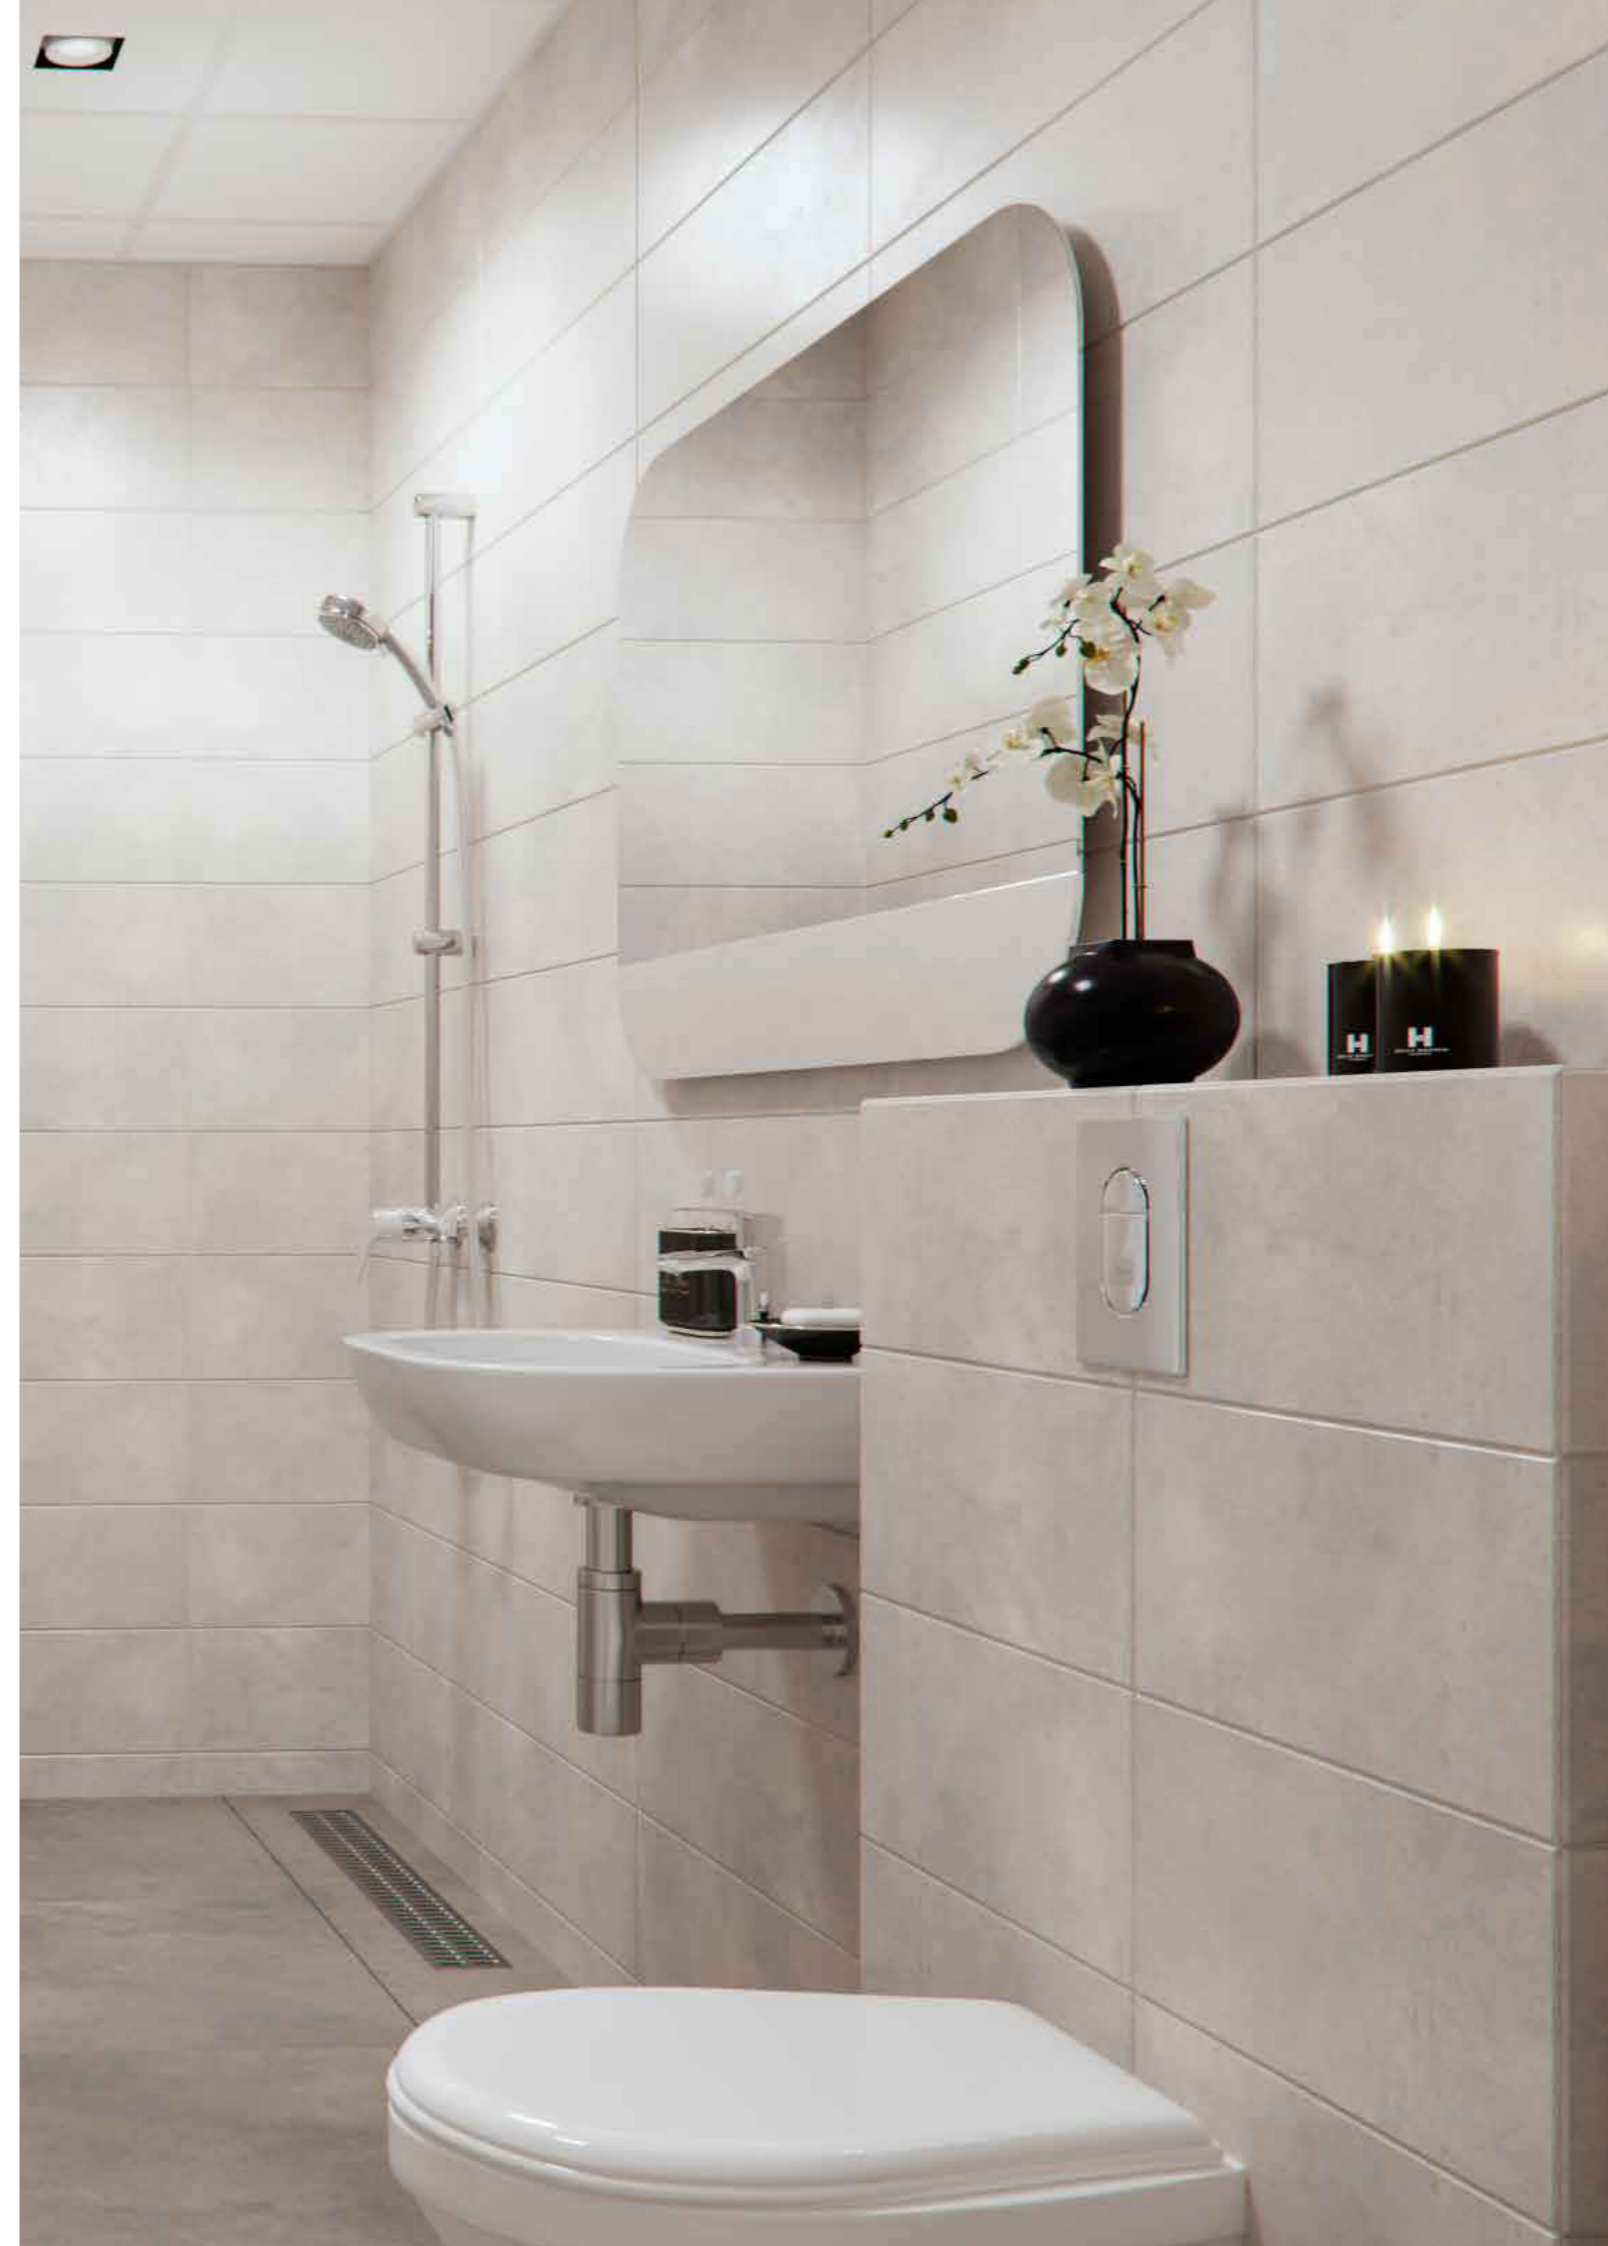

### SANITAARTEHNIKA JA - KERAAMIKA

Rapid SL + Bau seinä WC rimless,  
SC prill-laud, CR nupp

Valamu Grohe Bau 55cm valge

Valamusegisti Bau Edge kroom

Dušisegisti Bau Edge kroom

Dushikomplekt Tempesta Cosmo II, kroom