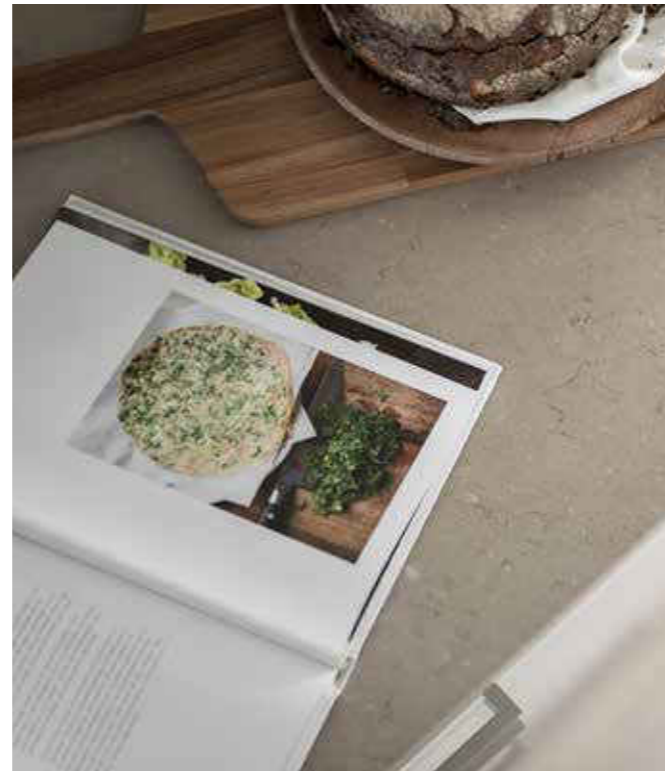

München

Paketi peamiseks märksõnadeks on naturaalsus ja tasakaal. See väljendub interjööri hallikates toonides, mis loovad koos naturaalse materjalidega täiusliku tasakaalu. Materjalivalikus on loodud ideaalne mahe taust kasutamaks sisustuses halle, rohekaid, pruune looduslikke toone. Ideaalselt sobib siin kasutada

loodulähedasi aksessuaare – oksad vaasides, loomapiltidega padjad, hallikad kootud padjad ja mõnusad soojad pleedid. Naturaalne parkett ja ukсед on hea taustafon mahedatele hallidele, mis on selles pakettis läbivateks toonideks.