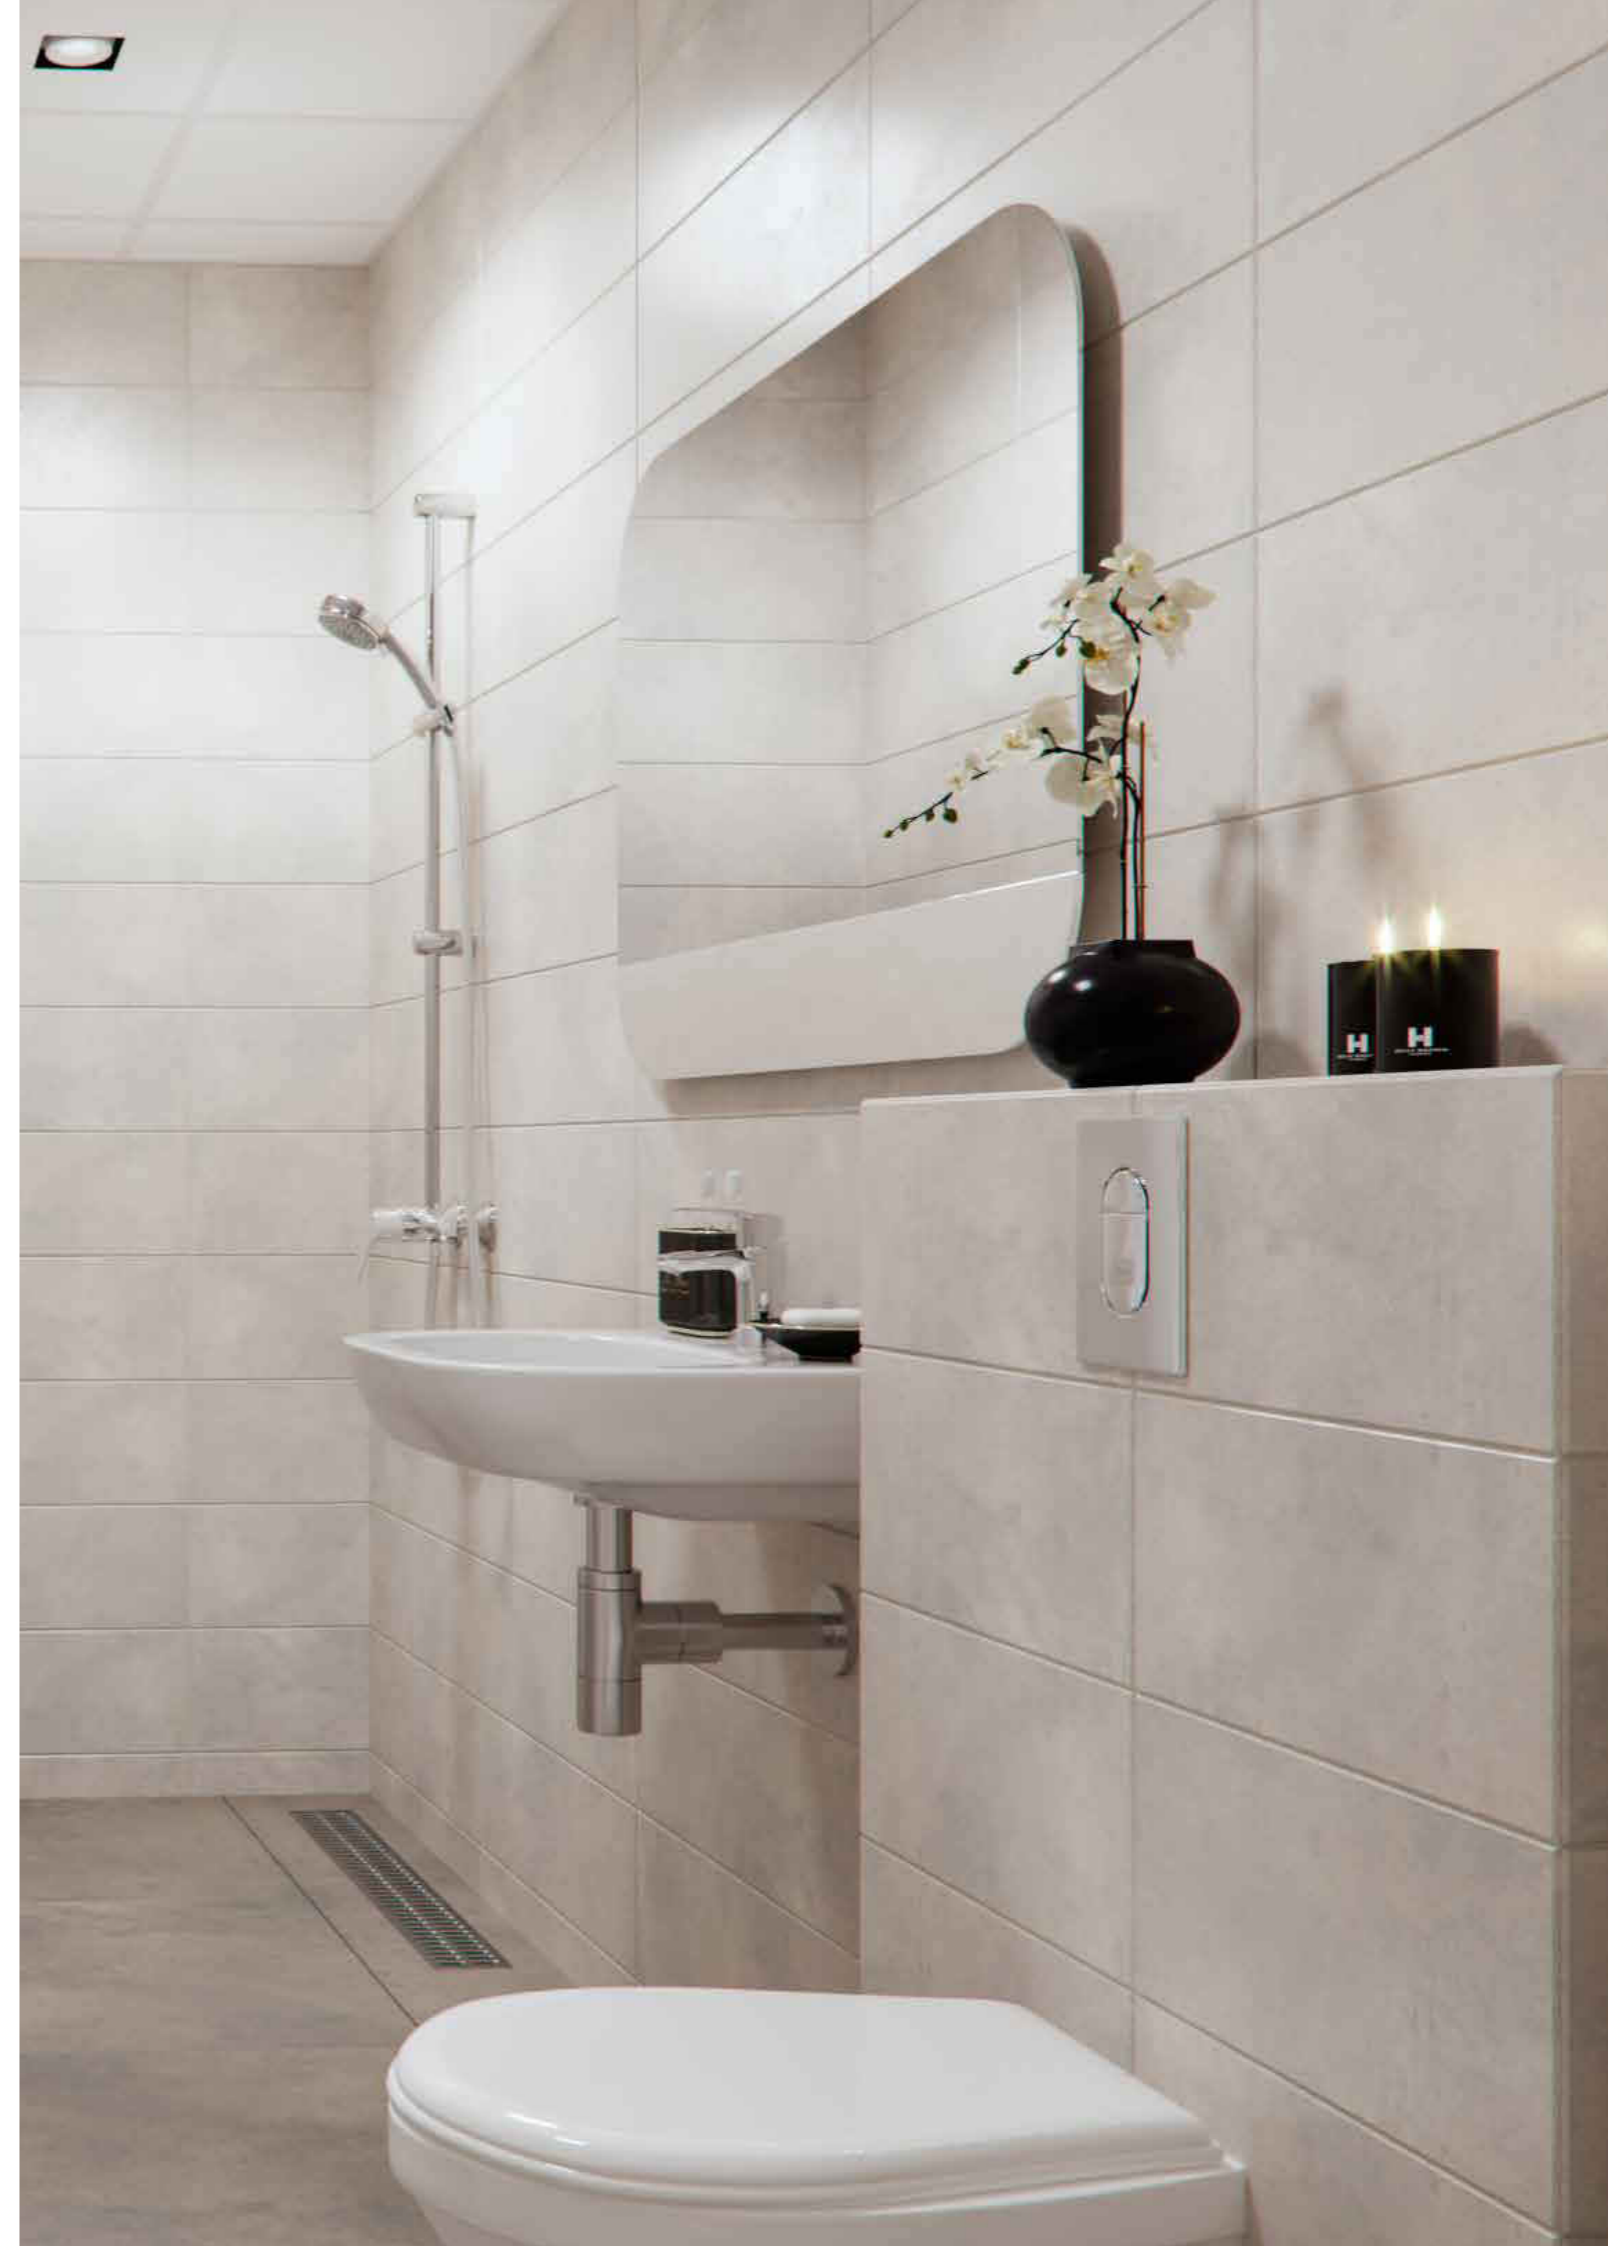

20*60 Omnium Ceniza

PÕRAND

60*60 Luna Cool Grey

SANITAARTEHNIKA JA - KERAAMIKA

Rapid SL + Bau seinä WC rimless,
SC prill-laud, CR nupp
Valamu Grohe Bau 55cm valge

Valamusegisti Bau Edge kroom
Dušisegisti Bau Edge kroom
Dushikomplekt Tempesta Cosmo II, kroom