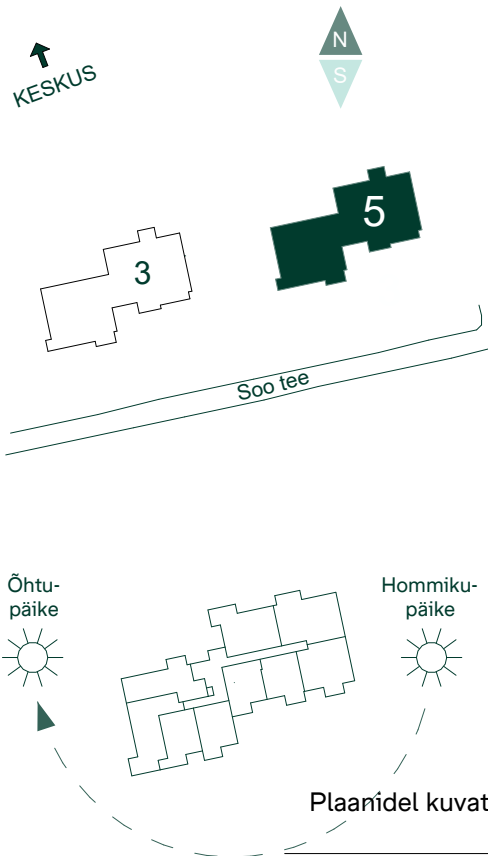

Soo tee 5, Saku

1. korrus

Plaanidel kuvatud vannid ei sisaldu korteri hinnas. Mööbel on illustratiivne ja ei sisaldu korteri hinnas, kui ei ole kokku lepitud teisiti.

„ * ” panipaigas on seina ääres nähtav toru; „ * ” parkimiskoht erineb EVS 843:2016 standardist

Soo tee 5, Saku

2. korrus

Soo tee 5, Saku

3. korrus

Plaanidel kuvatud vannid ei sisaldu korteri hinnas. Mööbel on illustratiivne ja ei sisaldu korteri hinnas, kui ei ole kokku lepitud teisiti.
„ * ” panipaigas on seina ääres nähtav toru; „ * ” parkimiskoht erineb EVS 843:2016 standardist

Soo tee 5, Saku

4. korrus

Plaanidel kuvatud vannid ei sisaldu korteri hinnas. Mööbel on illustratiivne ja ei sisaldu korteri hinnas, kui ei ole kokku lepitud teisiti.
„ * ” panipaigas on seina ääres nähtav toru; „ * ” parkimiskoht erineb EVS 843:2016 standardist