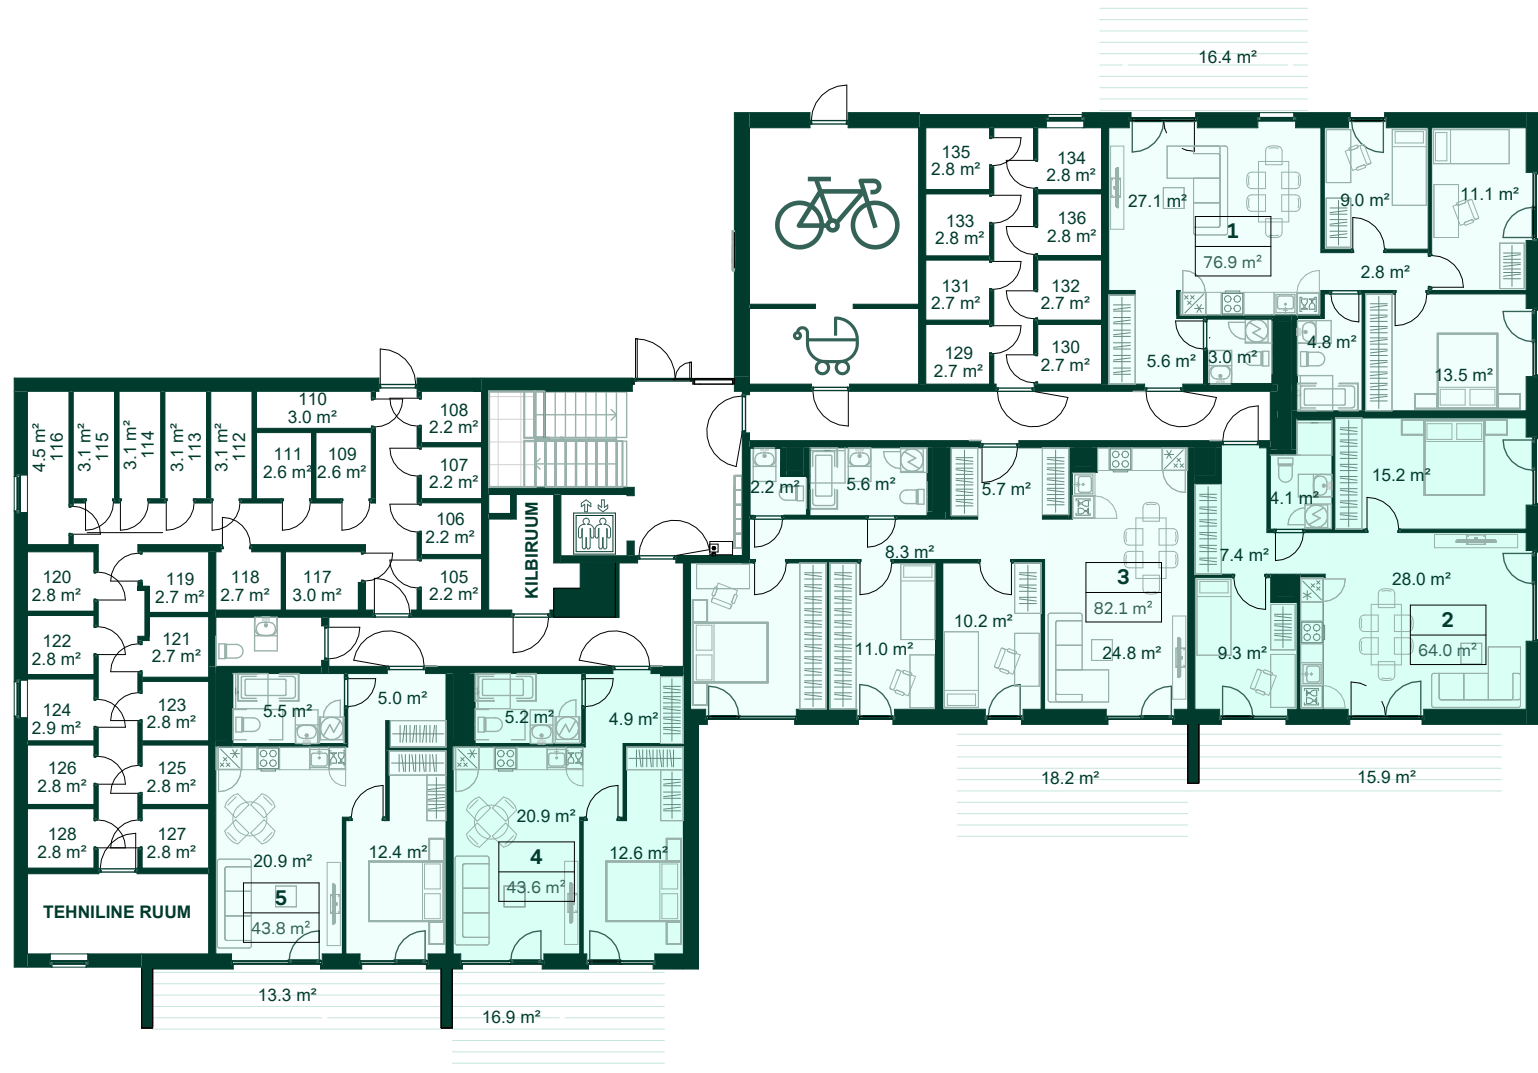

Soo tee 5, Saku

1. korrus

Plaanidel kuvatud vannid ei sisaldu korteri hinnas. Mööbel on illustratiivne ja ei sisaldu korteri hinnas, kui ei ole kokku lepitud teisiti.

„ * ” panipaigas on seina ääres nähtav toru; „ * ” parkimiskoht erineb EVS 843:2016 standardist

Soo tee 5, Saku

2. korrus

Soo tee 5, Saku

3. korrus

Plaanidel kuvatud vannid ei sisaldu korteri hinnas. Mööbel on illustratiivne ja ei sisaldu korteri hinnas, kui ei ole kokku lepitud teisiti.
„ * ” panipaigas on seina ääres nähtav toru; „ * ” parkimiskoht erineb EVS 843:2016 standardist

Soo tee 5, Saku

4. korrus

Plaanidel kuvatud vannid ei sisaldu korteri hinnas. Mööbel on illustratiivne ja ei sisaldu korteri hinnas, kui ei ole kokku lepitud teisiti.
„ * ” panipaigas on seina ääres nähtav toru; „ * ” parkimiskoht erineb EVS 843:2016 standardist