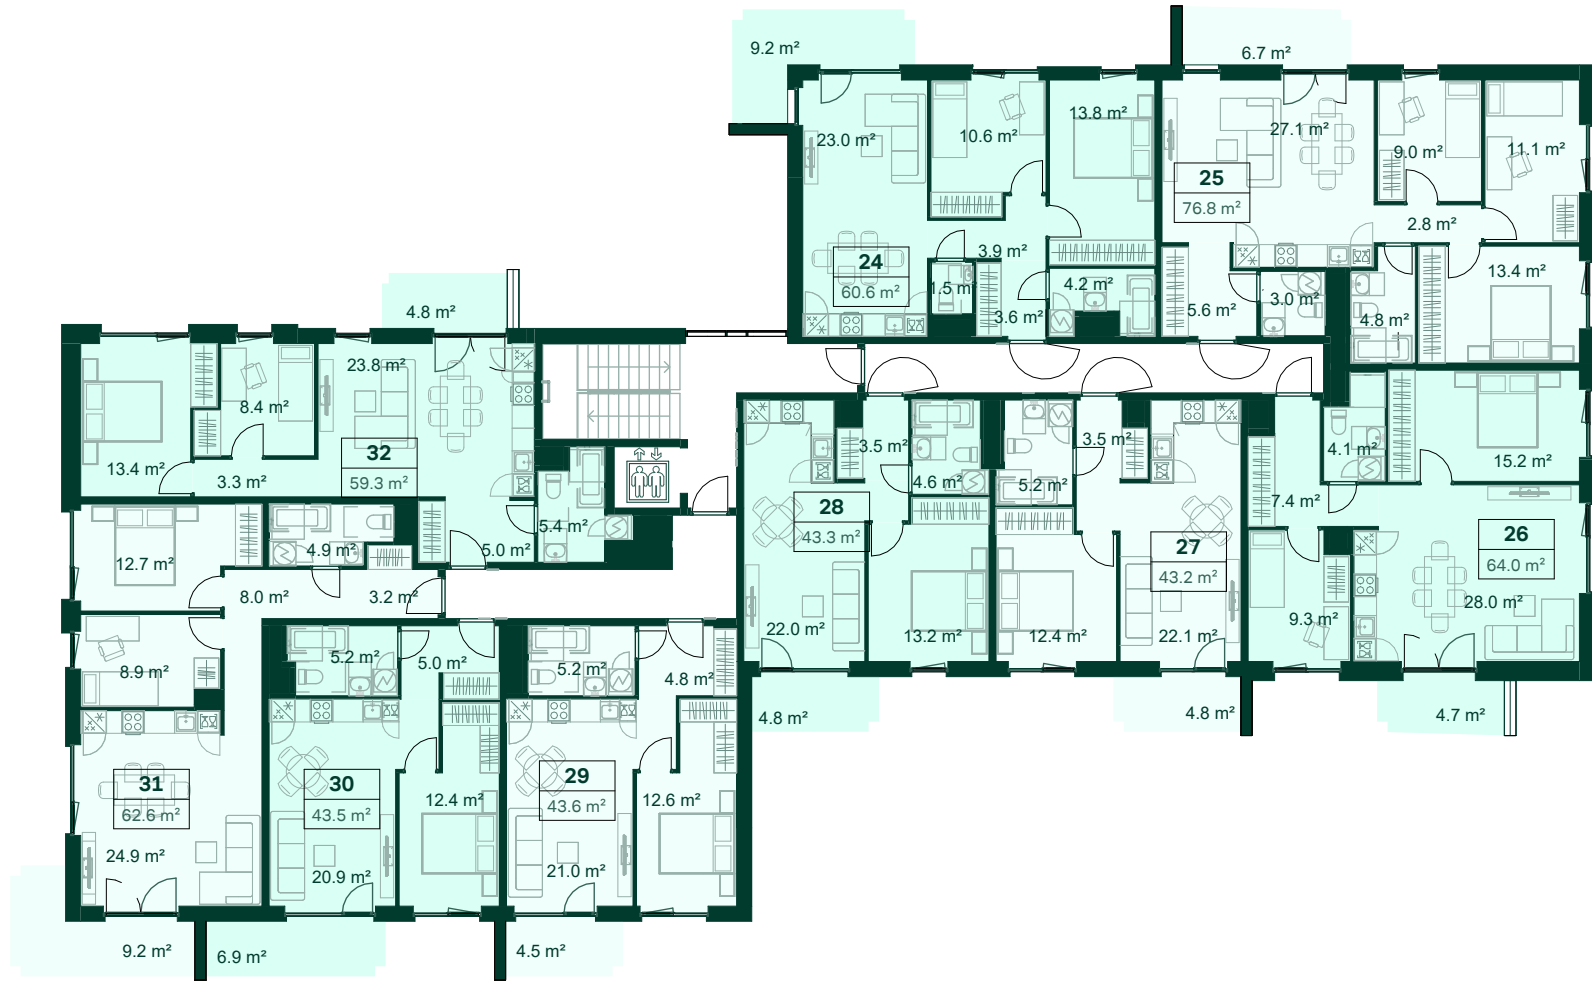

Soo tee 5, Saku

1. korrus

Plaanidel kuvatud vannid ei sisaldu korteri hinnas. Mööbel on illustratiivne ja ei sisaldu korteri hinnas, kui ei ole kokku lepitud teisiti.

„ * ” panipaigas on seina ääres nähtav toru; „ * ” parkimiskoht erineb EVS 843:2016 standardist

Soo tee 5, Saku

2. korrus

Soo tee 5, Saku

3. korrus

Plaanidel kuvatud vannid ei sisaldu korteri hinnas. Mööbel on illustratiivne ja ei sisaldu korteri hinnas, kui ei ole kokku lepitud teisiti.
„ * ” panipaigas on seina ääres nähtav toru; „ * ” parkimiskoht erineb EVS 843:2016 standardist

Soo tee 5, Saku

4. korrus

Plaanidel kuvatud vannid ei sisaldu korteri hinnas. Mööbel on illustratiivne ja ei sisaldu korteri hinnas, kui ei ole kokku lepitud teisiti.
„ * ” panipaigas on seina ääres nähtav toru; „ * ” parkimiskoht erineb EVS 843:2016 standardist