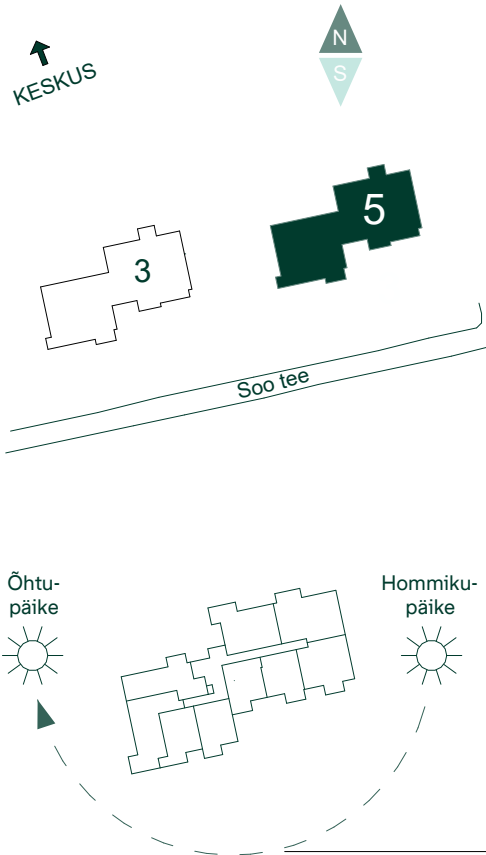

Soo tee 5, Saku

1. korrus

Plaanidel kuvatud vannid ei sisaldu korteri hinnas. Mööbel on illustratiivne ja ei sisaldu korteri hinnas, kui ei ole kokku lepitud teisiti.

„ * ” panipaigas on seina ääres nähtav toru; „ * ” parkimiskoht erineb EVS 843:2016 standardist

Soo tee 5, Saku

2. korrus

Soo tee 5, Saku

3. korrus

Plaanidel kuvatud vannid ei sisaldu korteri hinnas. Mööbel on illustratiivne ja ei sisaldu korteri hinnas, kui ei ole kokku lepitud teisiti.
„ * ” panipaigas on seina ääres nähtav toru; „ * ” parkimiskoht erineb EVS 843:2016 standardist

Soo tee 5, Saku

4. korrus

Plaanidel kuvatud vannid ei sisaldu korteri hinnas. Mööbel on illustratiivne ja ei sisaldu korteri hinnas, kui ei ole kokku lepitud teisiti.
„ * ” panipaigas on seina ääres nähtav toru; „ * ” parkimiskoht erineb EVS 843:2016 standardist