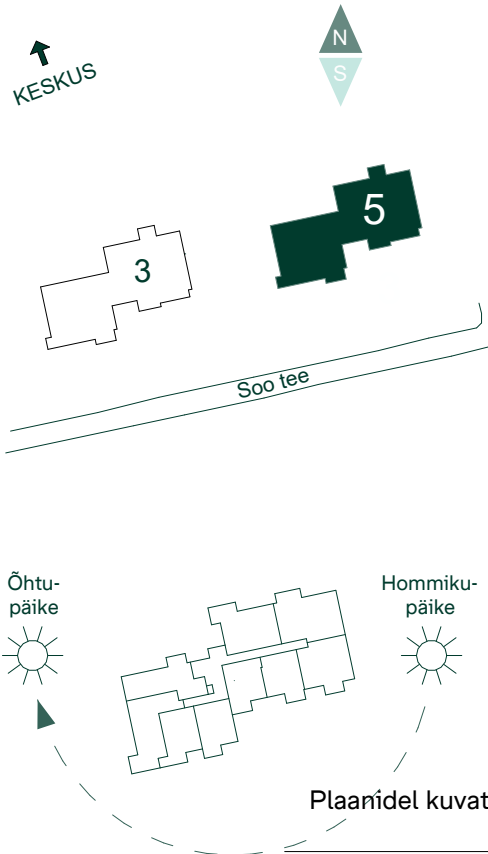

Soo tee 5, Saku

1. korrus

Plaanidel kuvatud vannid ei sisaldu korteri hinnas. Mööbel on illustratiivne ja ei sisaldu korteri hinnas, kui ei ole kokku lepitud teisiti.

„ * ” panipaigas on seina ääres nähtav toru; „ * ” parkimiskoht erineb EVS 843:2016 standardist

Soo tee 5, Saku

2. korrus

Soo tee 5, Saku

3. korrus

Plaanidel kuvatud vannid ei sisaldu korteri hinnas. Mööbel on illustratiivne ja ei sisaldu korteri hinnas, kui ei ole kokku lepitud teisiti.
„ * ” panipaigas on seina ääres nähtav toru; „ * ” parkimiskoht erineb EVS 843:2016 standardist

Soo tee 5, Saku

4. korrus

Plaanidel kuvatud vannid ei sisaldu korteri hinnas. Mööbel on illustratiivne ja ei sisaldu korteri hinnas, kui ei ole kokku lepitud teisiti.
„ * ” panipaigas on seina ääres nähtav toru; „ * ” parkimiskoht erineb EVS 843:2016 standardist