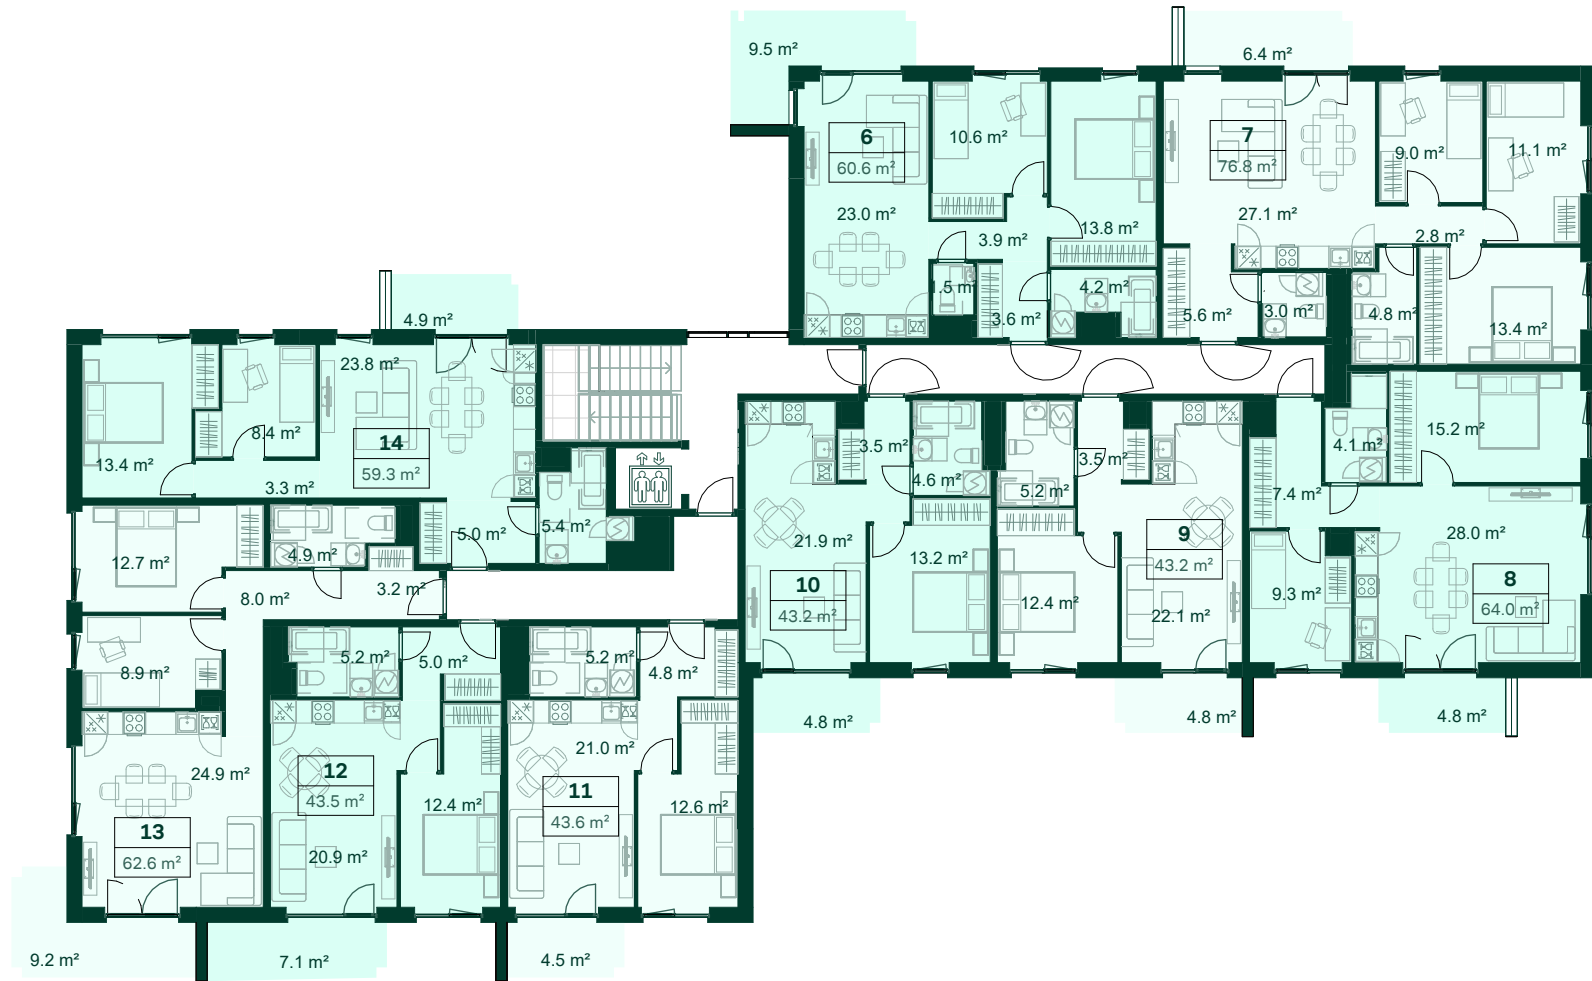

Soo tee 5, Saku

1. korrus

Plaanidel kuvatud vannid ei sisaldu korteri hinnas. Mööbel on illustratiivne ja ei sisaldu korteri hinnas, kui ei ole kokku lepitud teisiti.

„ * ” panipaigas on seina ääres nähtav toru; „ * ” parkimiskoht erineb EVS 843:2016 standardist

Soo tee 5, Saku

2. korrus

Soo tee 5, Saku

3. korrus

Plaanidel kuvatud vannid ei sisaldu korteri hinnas. Mööbel on illustratiivne ja ei sisaldu korteri hinnas, kui ei ole kokku lepitud teisiti.
„ * ” panipaigas on seina ääres nähtav toru; „ * ” parkimiskoht erineb EVS 843:2016 standardist

Soo tee 5, Saku

4. korrus

Plaanidel kuvatud vannid ei sisaldu korteri hinnas. Mööbel on illustratiivne ja ei sisaldu korteri hinnas, kui ei ole kokku lepitud teisiti.
„ * ” panipaigas on seina ääres nähtav toru; „ * ” parkimiskoht erineb EVS 843:2016 standardist