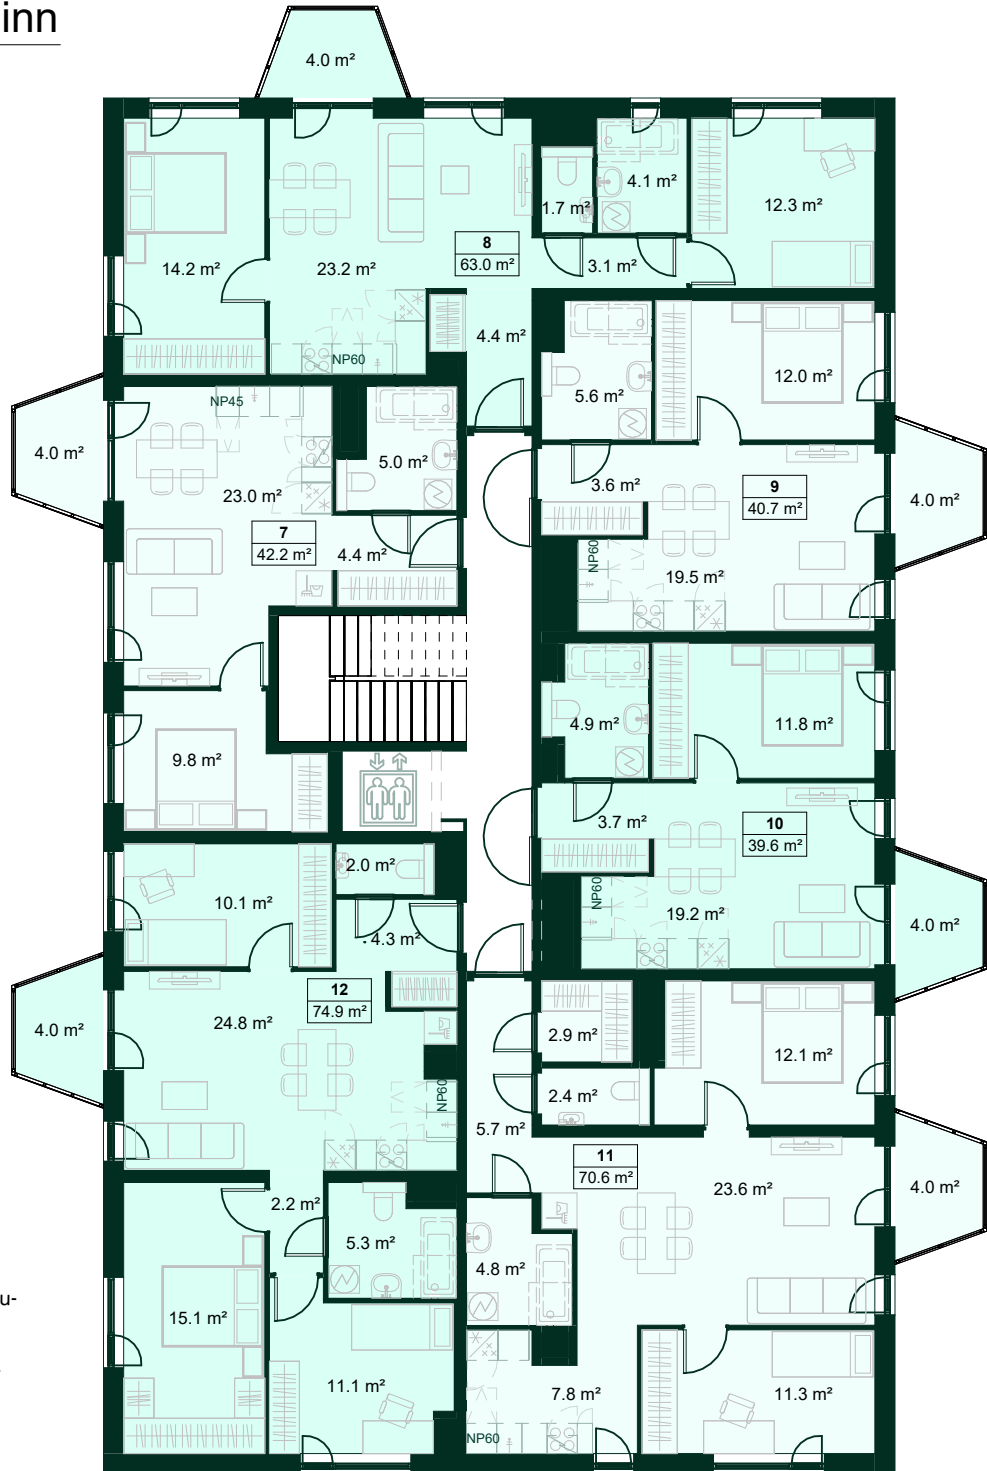

Rabaküla 16
Mustamäe linnaosa, Tallinn

1. korrus

Rabaküla tn

* Plaanidel kuvatud vannid ei sisaldu korteri hinnas. Mööbel on illustratiivne ja ei sisaldu korteri hinnas, kui ei ole kokku lepitud teisiti.

Rabaküla 16
Mustamäe linnaosa, Tallinn

2. korrus

* Plaanidel kuvatud vannid ei sisaldu korteri hinnas. Mööbel on illustratiivne ja ei sisaldu korteri hinnas, kui ei ole kokku lepitud teisiti.

Rabaküla 16
Mustamäe linnaosa, Tallinn

3. korrus

Rabaküla tn

Õhtu-
päike

Hommiku-
päike

* Plaanidel kuvatud vannid ei sisaldu korteri hinnas. Mööbel on illustratiivne ja ei sisaldu korteri hinnas, kui ei ole kokku lepitud teisiti.

Rabaküla 16
Mustamäe linnaosa, Tallinn

4. korrus

* Plaanidel kuvatud vannid ei sisaldu korteri hinnas. Mööbel on illustratiivne ja ei sisaldu korteri hinnas, kui ei ole kokku lepitud teisiti.

Rabaküla 16
Mustamäe linnaosa, Tallinn

5. korrus

16