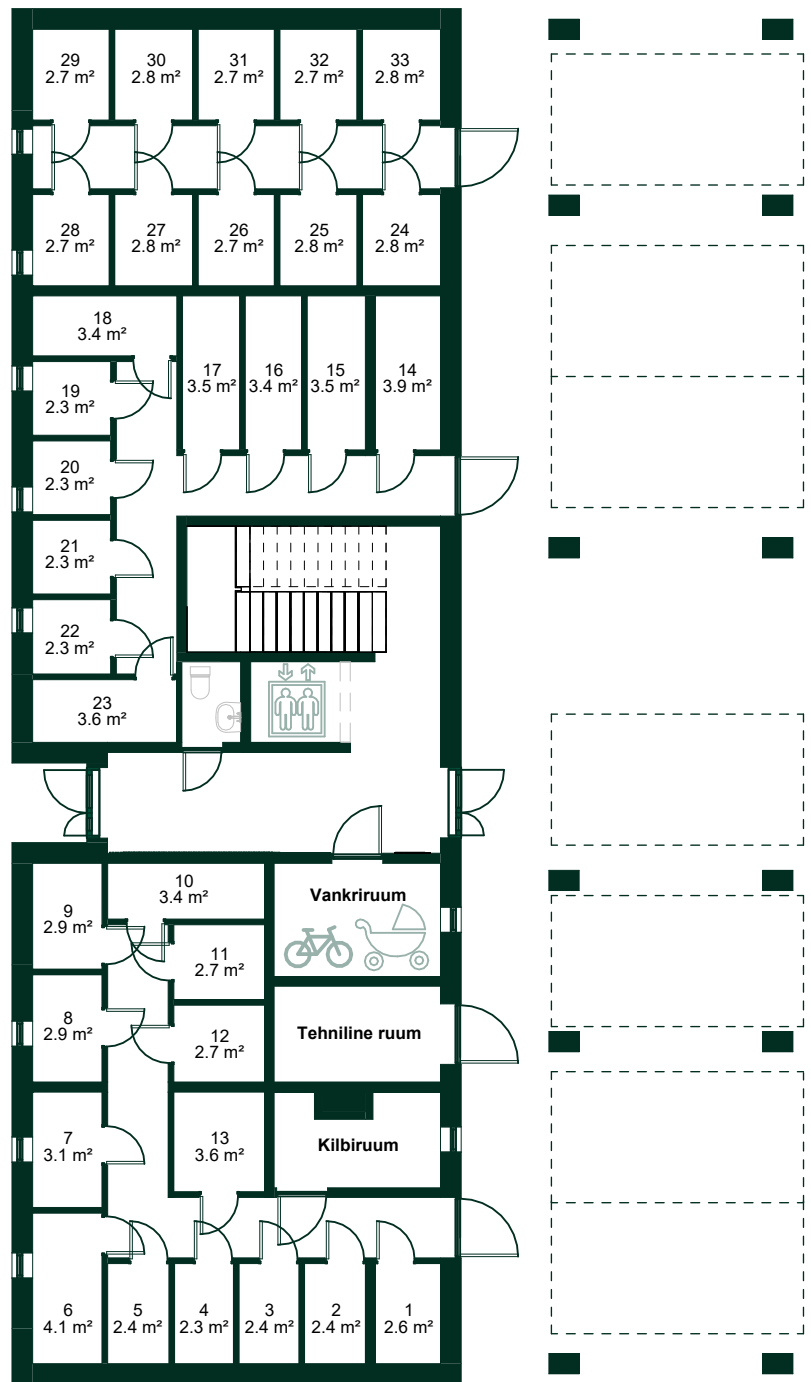

Rabaküla 16
Mustamäe linnaosa, Tallinn

1. korrus

Rabaküla tn

* Plaanidel kuvatud vannid ei sisaldu korteri hinnas. Mööbel on illustratiivne ja ei sisaldu korteri hinnas, kui ei ole kokku lepitud teisiti.

Rabaküla 16
Mustamäe linnaosa, Tallinn

2. korrus

* Plaanidel kuvatud vannid ei sisaldu korteri hinnas. Mööbel on illustratiivne ja ei sisaldu korteri hinnas, kui ei ole kokku lepitud teisiti.

Rabaküla 16
Mustamäe linnaosa, Tallinn

3. korrus

Rabaküla tn

Õhtu-
päike

Hommiku-
päike

* Plaanidel kuvatud vannid ei sisaldu korteri hinnas. Mööbel on illustratiivne ja ei sisaldu korteri hinnas, kui ei ole kokku lepitud teisiti.

Rabaküla 16
Mustamäe linnaosa, Tallinn

4. korrus

* Plaanidel kuvatud vannid ei sisaldu korteri hinnas. Mööbel on illustratiivne ja ei sisaldu korteri hinnas, kui ei ole kokku lepitud teisiti.

Rabaküla 16
Mustamäe linnaosa, Tallinn

5. korrus

16