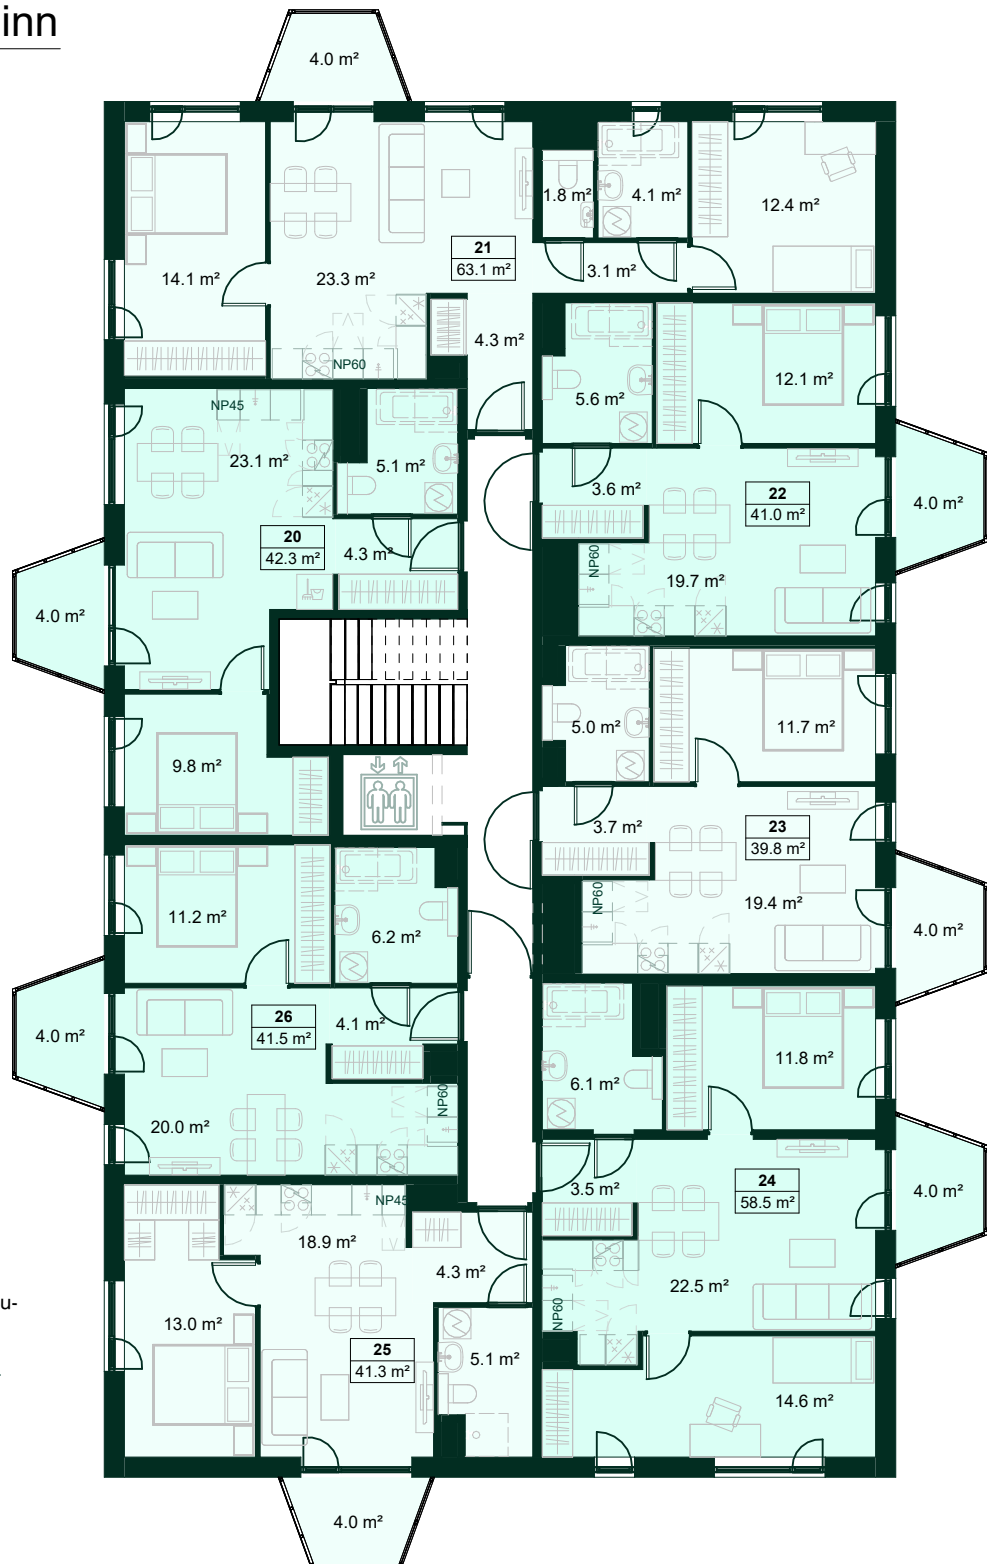

3. korrus

Rabaküla tn

Õhtu-
päike

Hommiku-
päike

* Plaanidel kuvatud vannid ei sisaldu korteri hinnas. Mööbel on illustratiivne ja ei sisaldu korteri hinnas, kui ei ole kokku lepitud teisiti.

Rabaküla 16
Mustamäe linnaosa, Tallinn

4. korrus

* Plaanidel kuvatud vannid ei sisaldu korteri hinnas. Mööbel on illustratiivne ja ei sisaldu korteri hinnas, kui ei ole kokku lepitud teisiti.

Rabaküla 16
Mustamäe linnaosa, Tallinn

5. korrus

16

Rabaküla tn

Öhtu-
päike

Hommiku-
päike

* Plaanidel kuvatud vannid ei sisaldu korteri hinnas. Mööbel on illustratiivne ja ei sisaldu korteri hinnas, kui ei ole kokku lepitud teisiti.

Rabaküla 16
Mustamäe linnaosa, Tallinn

6. korrus

* Plaanidel kuvatud vannid ei sisaldu korteri hinnas. Mööbel on illustratiivne ja ei sisaldu korteri hinnas, kui ei ole kokku lepitud teisiti.