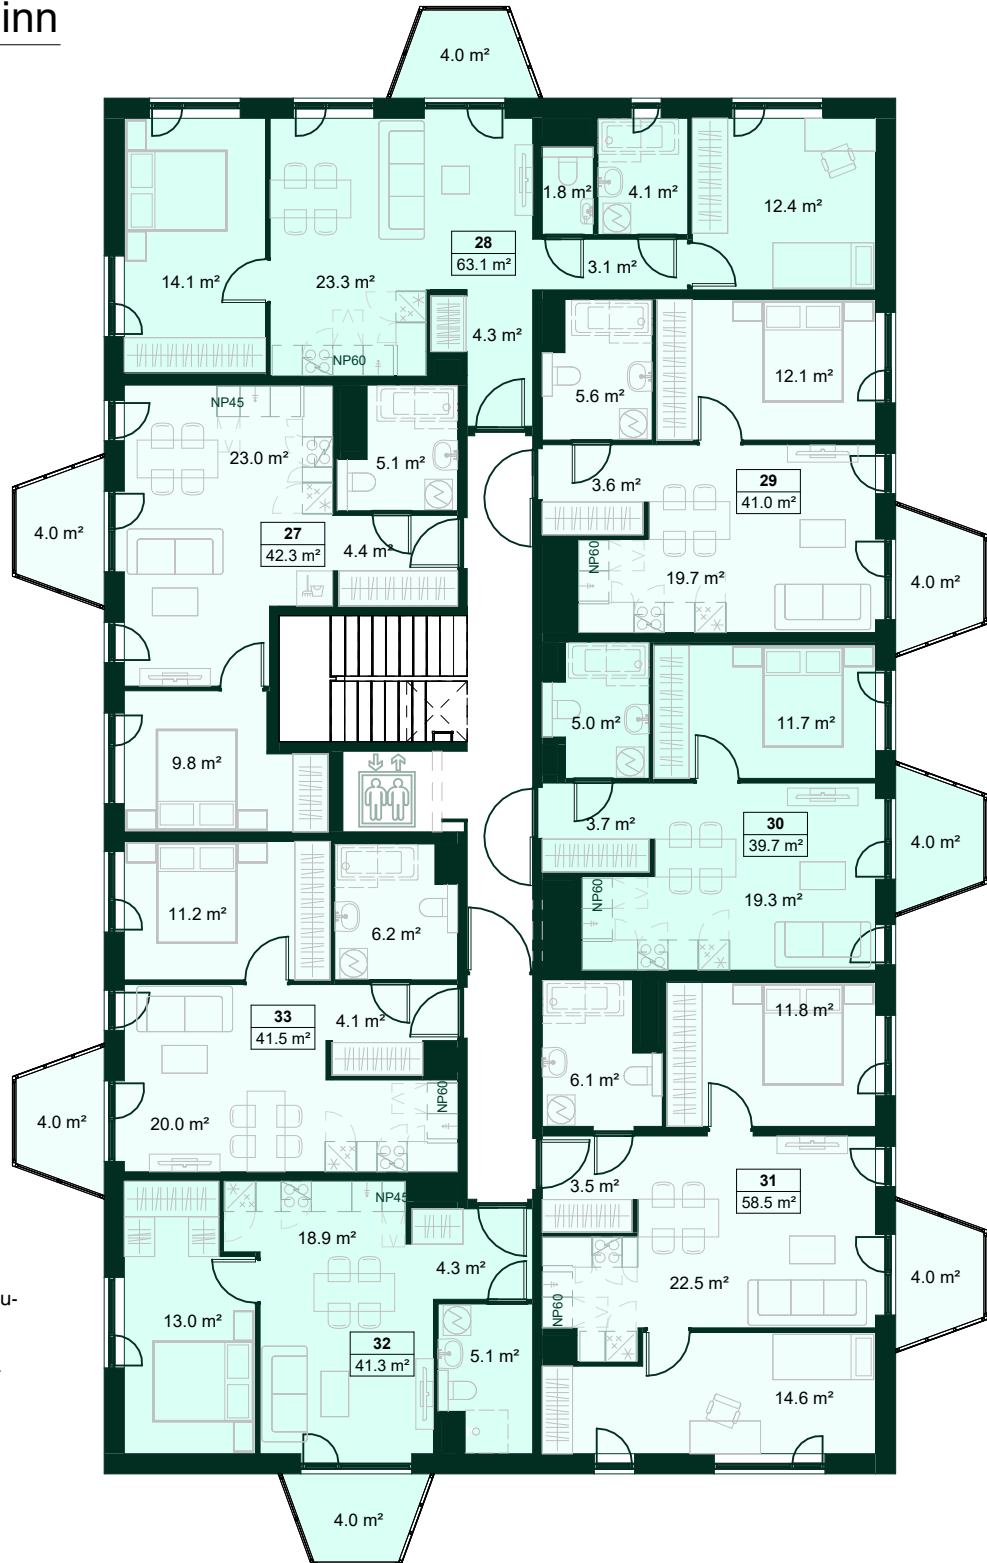

Rabaküla 16
Mustamäe linnaosa, Tallinn

2. korrus

* Plaanidel kuvatud vannid ei sisaldu korteri hinnas. Mööbel on illustratiivne ja ei sisaldu korteri hinnas, kui ei ole kokku lepitud teisiti.

Rabaküla 16
Mustamäe linnaosa, Tallinn

4. korrus

* Plaanidel kuvatud vannid ei sisaldu korteri hinnas. Mööbel on illustratiivne ja ei sisaldu korteri hinnas, kui ei ole kokku lepitud teisiti.

Rabaküla 16
Mustamäe linnaosa, Tallinn

5. korrus

16

Rabaküla tn

Öhtu-
päike

Hommiku-
päike

* Plaanidel kuvatud vannid ei sisaldu korteri hinnas. Mööbel on illustratiivne ja ei sisaldu korteri hinnas, kui ei ole kokku lepitud teisiti.

Rabaküla 16
Mustamäe linnaosa, Tallinn

6. korrus

* Plaanidel kuvatud vannid ei sisaldu korteri hinnas. Mööbel on illustratiivne ja ei sisaldu korteri hinnas, kui ei ole kokku lepitud teisiti.