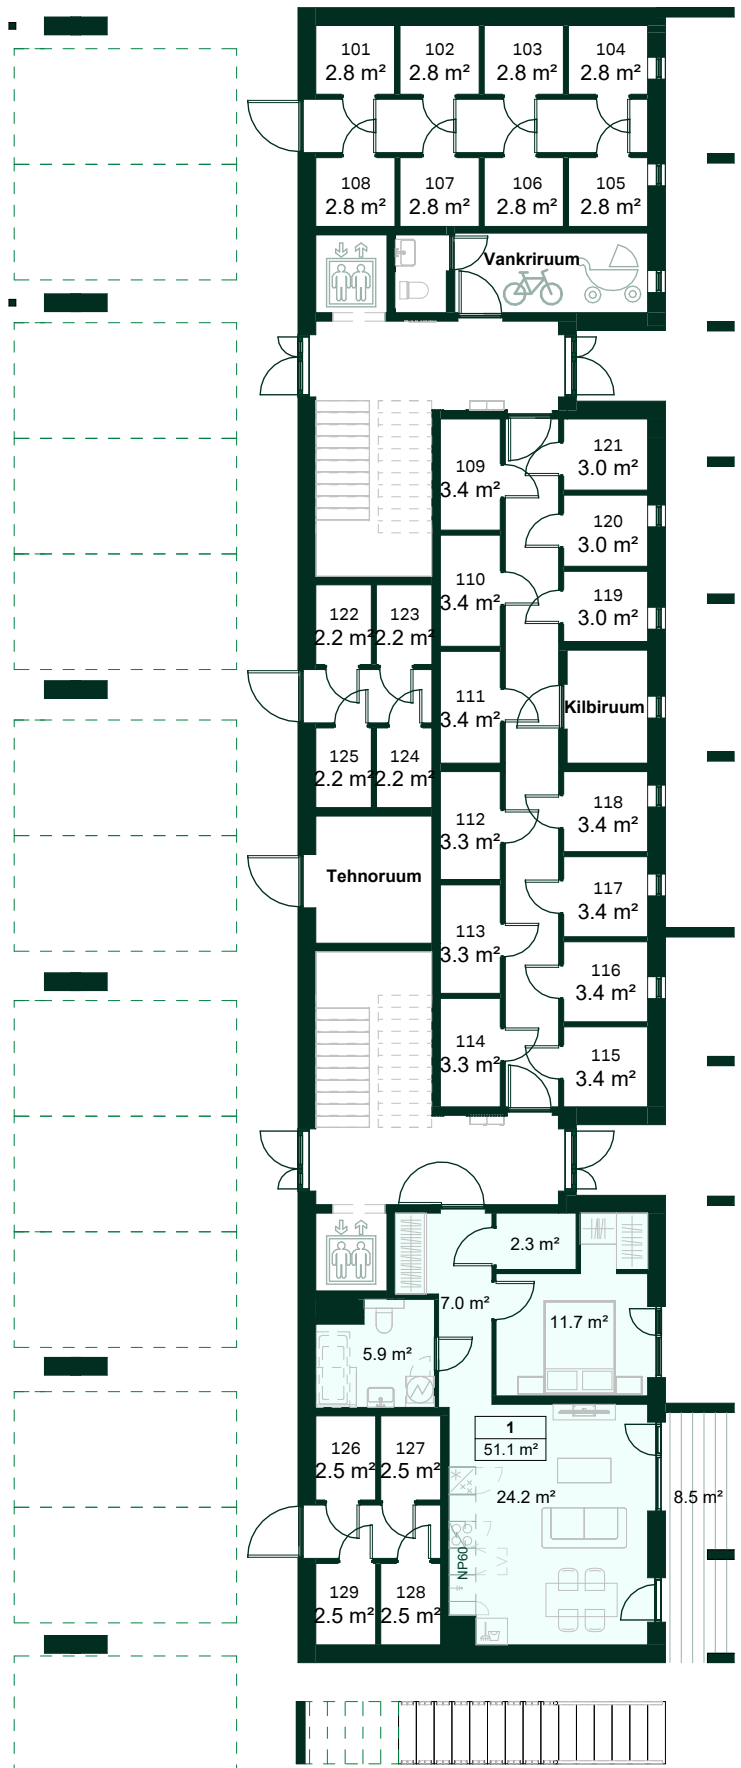

Aiandi 18/1
Mustamäe linnaosa, Tallinn

1. korrus

* Plaanidel kuvatud vannid ei sisaldu korteri hinnas. Mööbel on illustratiivne ja ei sisaldu korteri hinnas, kui ei ole kokku lepitud teisiti.

Aiandi 18/1
Mustamäe linnaosa, Tallinn

2. korrus

* Plaanidel kuvatud vannid ei sisaldu korteri hinnas. Mööbel on illustratiivne ja ei sisaldu korteri hinnas, kui ei ole kokku lepitud teisiti.

Aiandi 18/1
Mustamäe linnaosa, Tallinn

3. korrus

* Plaanidel kuvatud vannid ei sisaldu korteri hinnas. Mööbel on illustratiivne ja ei sisaldu korteri hinnas, kui ei ole kokku lepitud teisiti.

Aiandi 18/1
Mustamäe linnaosa, Tallinn

4. korrus

* Plaanidel kuvatud vannid ei sisaldu korteri hinnas. Mööbel on illustratiivne ja ei sisaldu korteri hinnas, kui ei ole kokku lepitud teisiti.