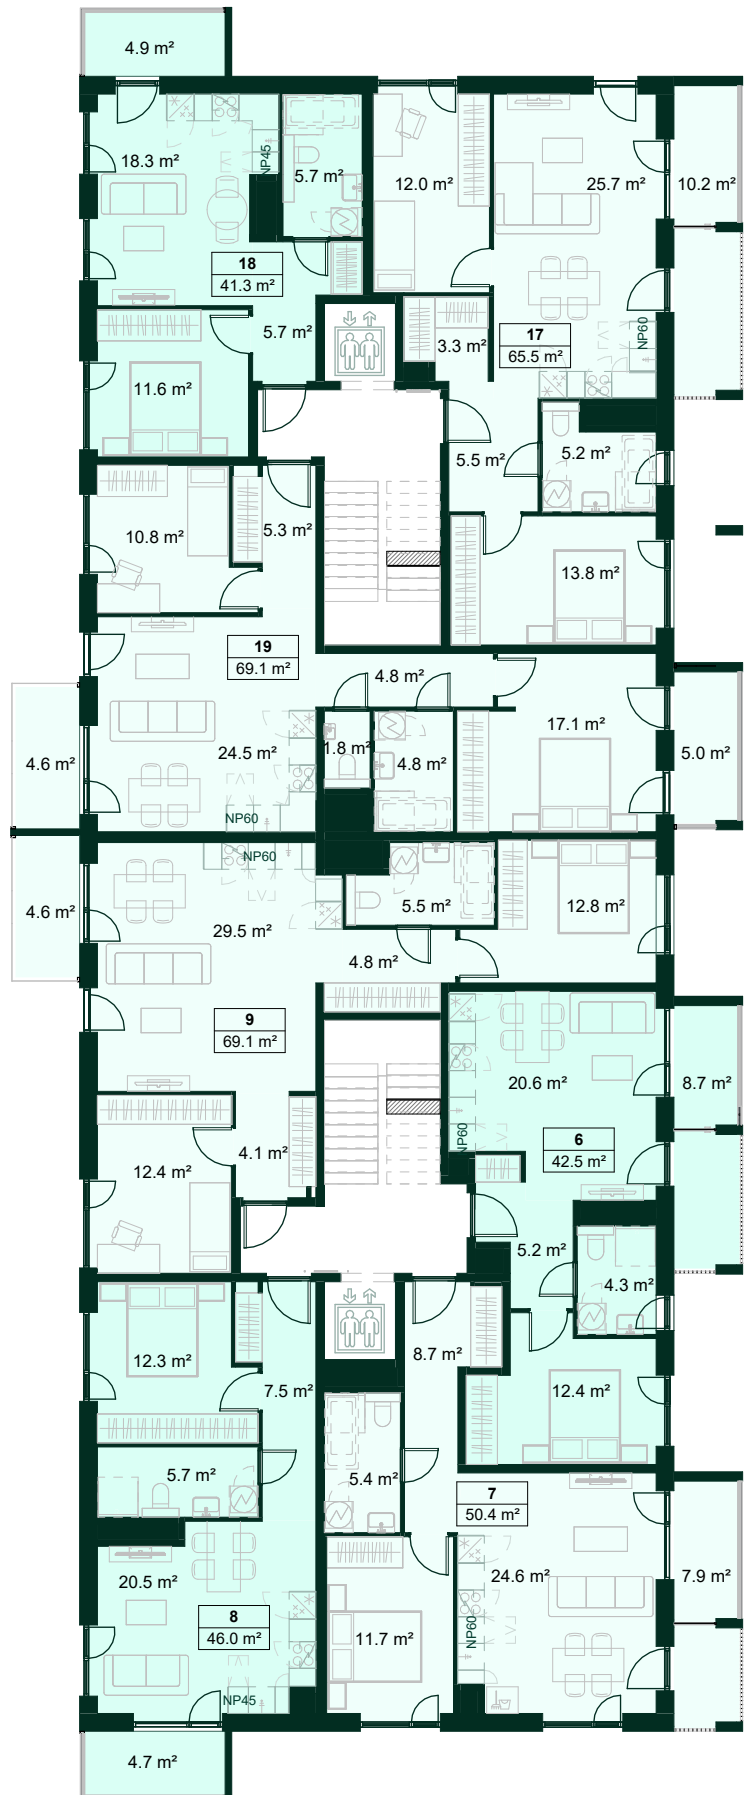

Aiandi 18/1
Mustamäe linnaosa, Tallinn

1. korrus

* Plaanidel kuvatud vannid ei sisaldu korteri hinnas. Mööbel on illustratiivne ja ei sisaldu korteri hinnas, kui ei ole kokku lepitud teisiti.

Aiandi 18/1
Mustamäe linnaosa, Tallinn

2. korrus

* Plaanidel kuvatud vannid ei sisaldu korteri hinnas. Mööbel on illustratiivne ja ei sisaldu korteri hinnas, kui ei ole kokku lepitud teisiti.

Aiandi 18/1
Mustamäe linnaosa, Tallinn

3. korrus

* Plaanidel kuvatud vannid ei sisaldu korteri hinnas. Mööbel on illustratiivne ja ei sisaldu korteri hinnas, kui ei ole kokku lepitud teisiti.

Aiandi 18/1
Mustamäe linnaosa, Tallinn

4. korrus

* Plaanidel kuvatud vannid ei sisaldu korteri hinnas. Mööbel on illustratiivne ja ei sisaldu korteri hinnas, kui ei ole kokku lepitud teisiti.