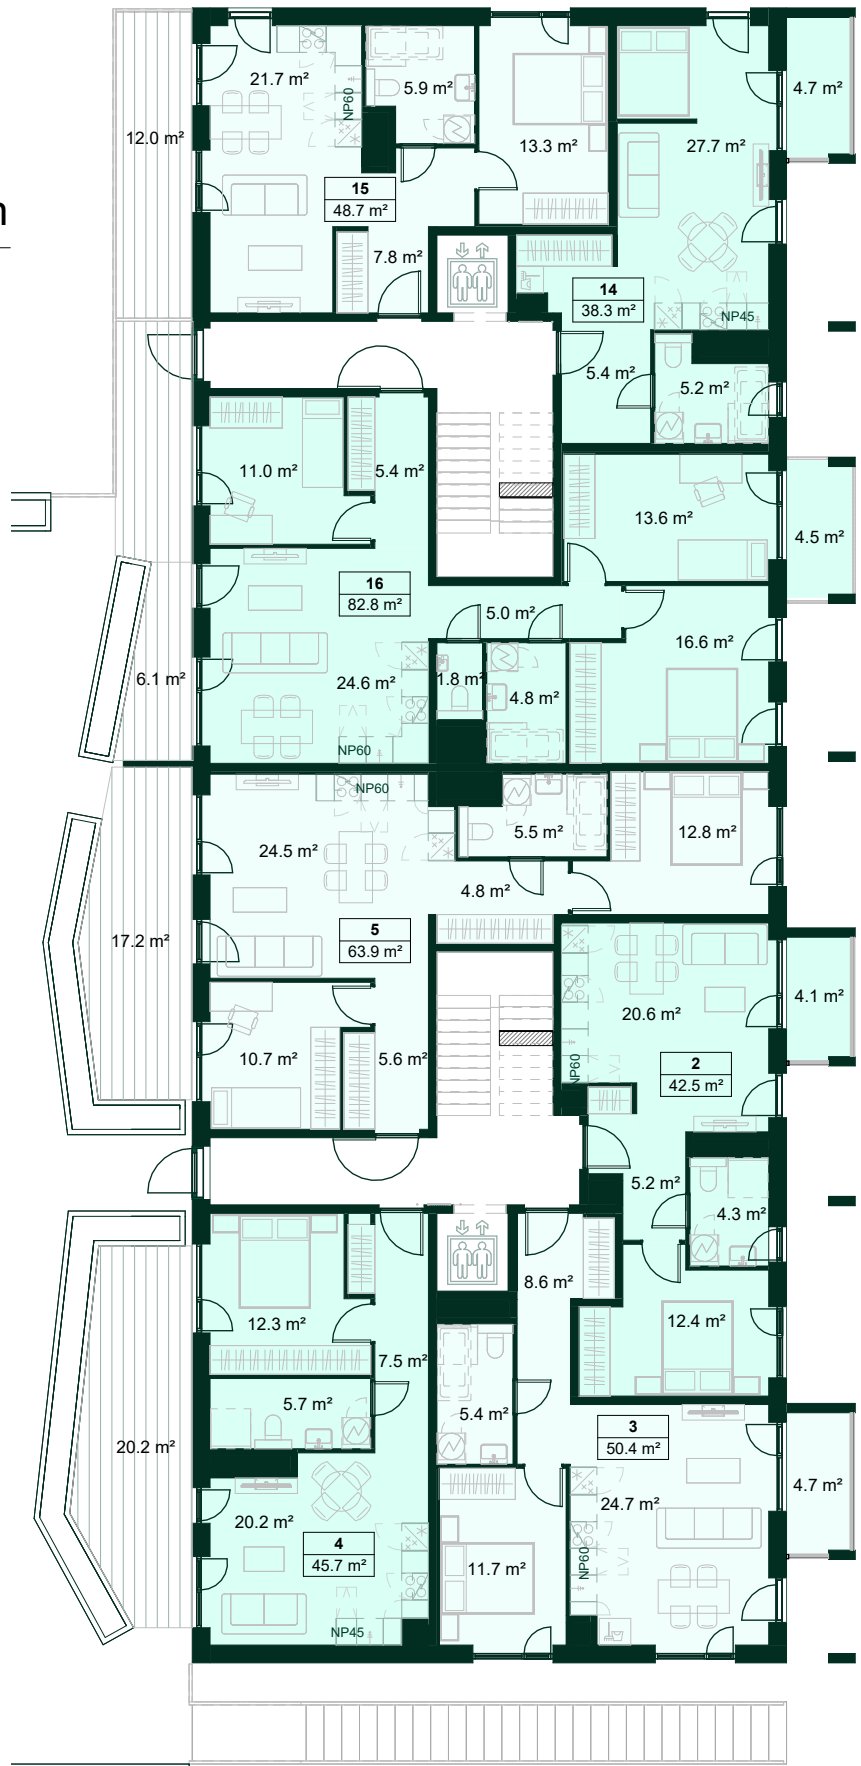

Aiandi 18/1
Mustamäe linnaosa, Tallinn

1. korrus

* Plaanidel kuvatud vannid ei sisaldu korteri hinnas. Mööbel on illustratiivne ja ei sisaldu korteri hinnas, kui ei ole kokku lepitud teisiti.

Aiandi 18/1
Mustamäe linnaosa, Tallinn

2. korrus

* Plaanidel kuvatud vannid ei sisaldu korteri hinnas. Mööbel on illustratiivne ja ei sisaldu korteri hinnas, kui ei ole kokku lepitud teisiti.

Aiandi 18/1
Mustamäe linnaosa, Tallinn

3. korrus

* Plaanidel kuvatud vannid ei sisaldu korteri hinnas. Mööbel on illustratiivne ja ei sisaldu korteri hinnas, kui ei ole kokku lepitud teisiti.

Aiandi 18/1
Mustamäe linnaosa, Tallinn

4. korrus

* Plaanidel kuvatud vannid ei sisaldu korteri hinnas. Mööbel on illustratiivne ja ei sisaldu korteri hinnas, kui ei ole kokku lepitud teisiti.