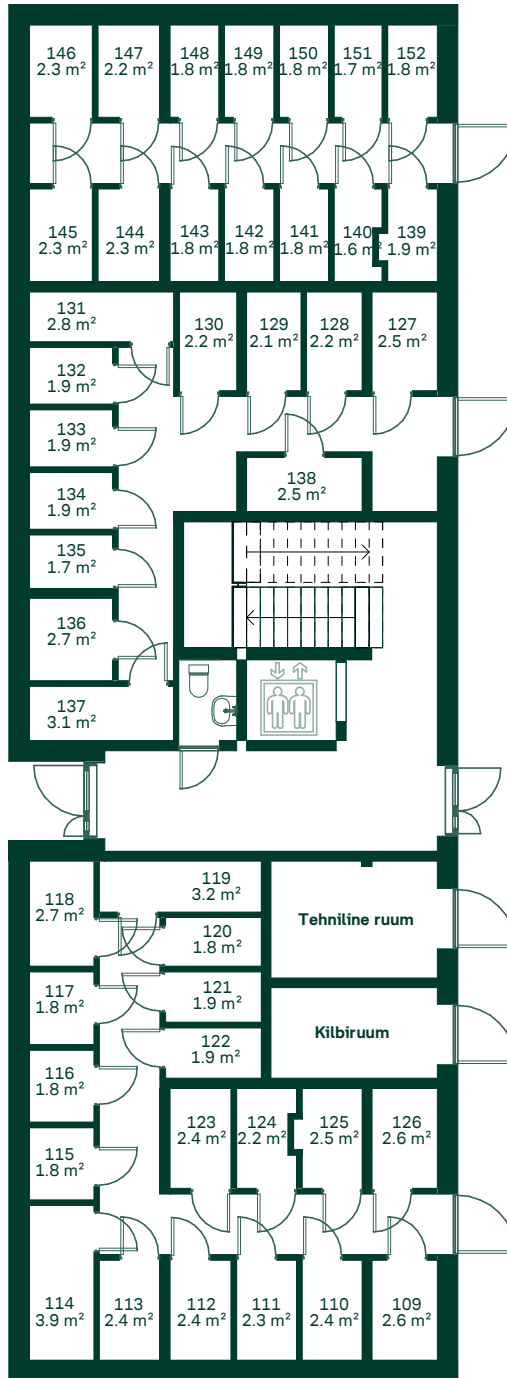

Aiandi 14, Tallinn

1. korrus

* Plaanidel kuvatud vannid ei sisaldu korteri hinnas. Mööbel on illustratiivne ja ei sisaldu korteri hinnas, kui ei ole kokku lepitud teisiti.

Aiandi 14, Tallinn

2. korrus

* Plaanidel kuvatud vannid ei sisaldu korteri hinnas. Mööbel on illustratiivne ja ei sisaldu korteri hinnas, kui ei ole kokku lepitud teisiti.

Aiandi 14, Tallinn

3. korrus

* Plaanidel kuvatud vannid ei sisaldu korteri hinnas. Mööbel on illustratiivne ja ei sisaldu korteri hinnas, kui ei ole kokku lepitud teisiti.

Aiandi 14, Tallinn

4. korrus

* Plaanidel kuvatud vannid ei sisaldu korteri hinnas. Mööbel on illustratiivne ja ei sisaldu korteri hinnas, kui ei ole kokku lepitud teisiti.

Aiandi 14, Tallinn

5. korrus

* Plaanidel kuvatud vannid ei sisaldu korteri hinnas. Mööbel on illustratiivne ja ei sisaldu korteri hinnas, kui ei ole kokku lepitud teisiti.

Aiandi 14, Tallinn

6. korrus

* Plaanidel kuvatud vannid ei sisaldu korteri hinnas. Mööbel on illustratiivne ja ei sisaldu korteri hinnas, kui ei ole kokku lepitud teisiti.

Aiandi 14, Tallinn

7. korrus

* Plaanidel kuvatud vannid ei sisaldu korteri hinnas. Mööbel on illustratiivne ja ei sisaldu korteri hinnas, kui ei ole kokku lepitud teisiti.

Aiandi 14, Tallinn

8. korrus

* Plaanidel kuvatud vannid ei sisaldu korteri hinnas. Mööbel on illustratiivne ja ei sisaldu korteri hinnas, kui ei ole kokku lepitud teisiti.