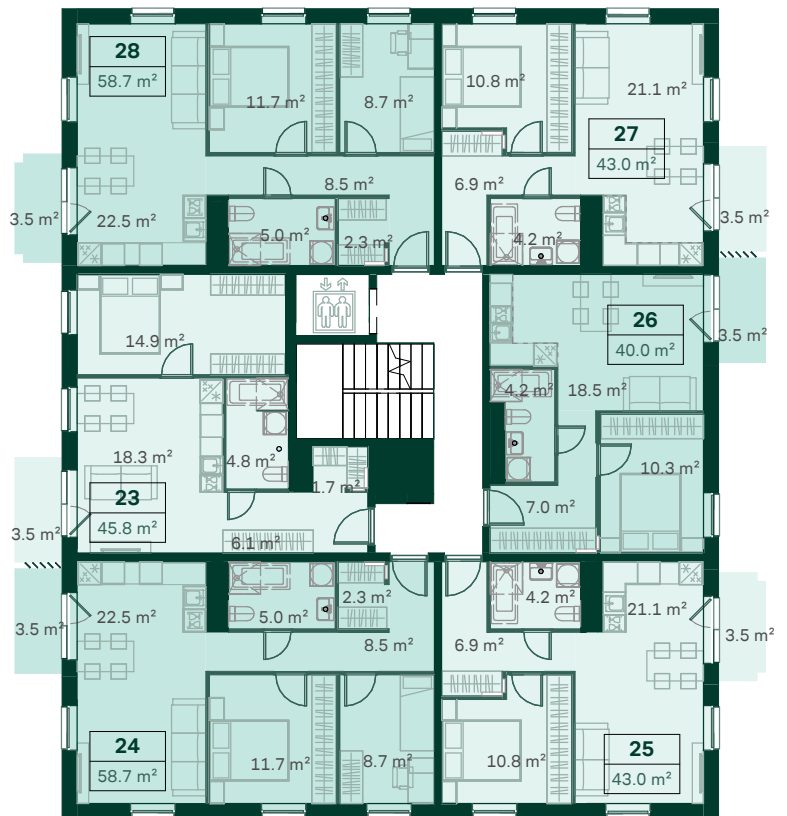

Tasandi 5

-1. korrus

* Plaanidel kuvatud vannid ei sisaldu korteri hinnas. Mööbel on illustratiivne ja ei sisaldu korteri hinnas, kui ei ole kokku lepitud teisiti.

Tasandi 5

1. korrus

* Plaanidel kuvatud vannid ei sisaldu korteri hinnas. Mööbel on illustratiivne ja ei sisaldu korteri hinnas, kui ei ole kokku lepitud teisiti.

Tasandi 5

2. korrus

Öhtu-
päike

Hommiku-
päike

* Plaanidel kuvatud vannid ei sisaldu korteri hinnas. Mööbel on illustratiivne ja ei sisaldu korteri hinnas, kui ei ole kokku lepitud teisiti.

Tasandi 5

3. korrus

* Plaanidel kuvatud vannid ei sisaldu korteri hinnas. Mööbel on illustratiivne ja ei sisaldu korteri hinnas, kui ei ole kokku lepitud teisiti.

Tasandi 5

4. korrus

Öhtu-
päike

Hommiku-
päike

* Plaanidel kuvatud vannid ei sisaldu korteri hinnas. Mööbel on illustratiivne ja ei sisaldu korteri hinnas, kui ei ole kokku lepitud teisiti.

Tasandi 5

5. korrus

* Plaanidel kuvatud vannid ei sisaldu korteri hinnas. Mööbel on illustratiivne ja ei sisaldu korteri hinnas, kui ei ole kokku lepitud teisiti.

Tasandi 5

6. korrus

* Plaanidel kuvatud vannid ei sisaldu korteri hinnas. Mööbel on illustratiivne ja ei sisaldu korteri hinnas, kui ei ole kokku lepitud teisiti.