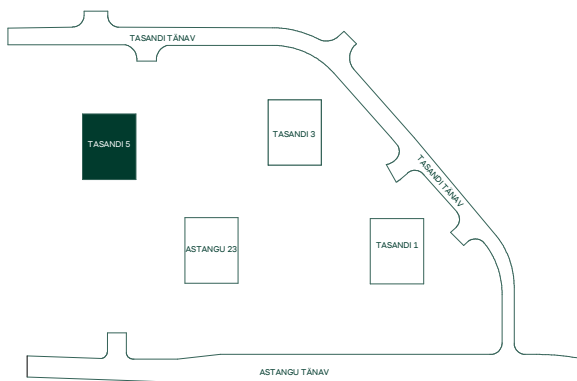

Tasandi 5

4. korrus

Öhtu-
päike

Hommiku-
päike

* Plaanidel kuvatud vannid ei sisaldu korteri hinnas. Mööbel on illustratiivne ja ei sisaldu korteri hinnas, kui ei ole kokku lepitud teisiti.