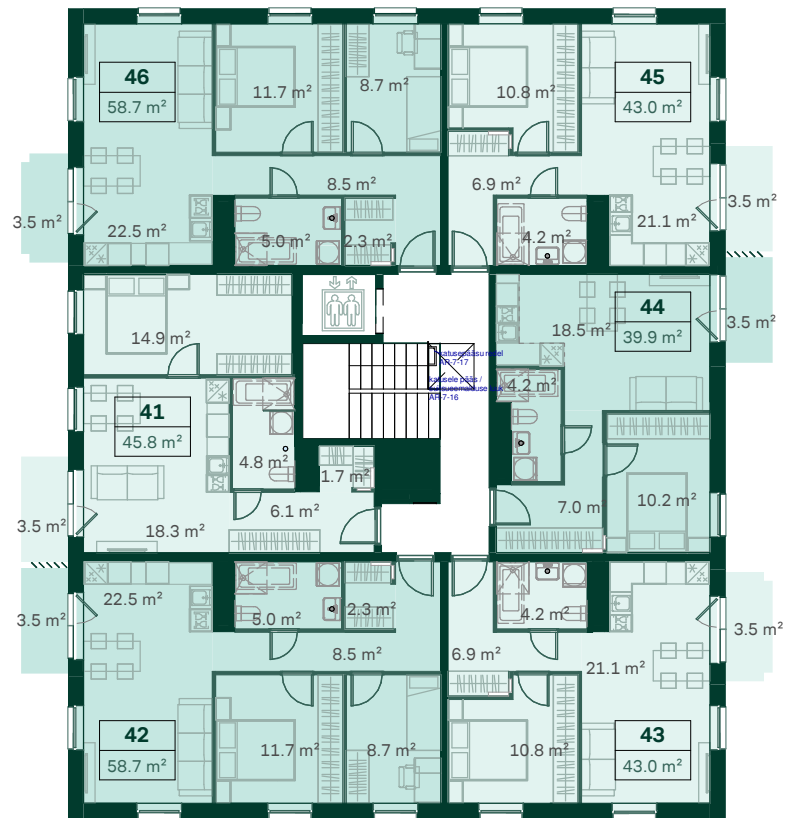

Tasandi 5

5. korrus

* Plaanidel kuvatud vannid ei sisaldu korteri hinnas. Mööbel on illustratiivne ja ei sisaldu korteri hinnas, kui ei ole kokku lepitud teisiti.

Tasandi 5

6. korrus

* Plaanidel kuvatud vannid ei sisaldu korteri hinnas. Mööbel on illustratiivne ja ei sisaldu korteri hinnas, kui ei ole kokku lepitud teisiti.

Tasandi 5

7. korrus

* Plaanidel kuvatud vannid ei sisaldu korteri hinnas. Mööbel on illustratiivne ja ei sisaldu korteri hinnas, kui ei ole kokku lepitud teisiti.

Tasandi 5

8. korrus

Öhtu-
päike

Hommiku-
päike

* Plaanidel kuvatud vannid ei sisaldu korteri hinnas. Mööbel on illustratiivne ja ei sisaldu korteri hinnas, kui ei ole kokku lepitud teisiti.