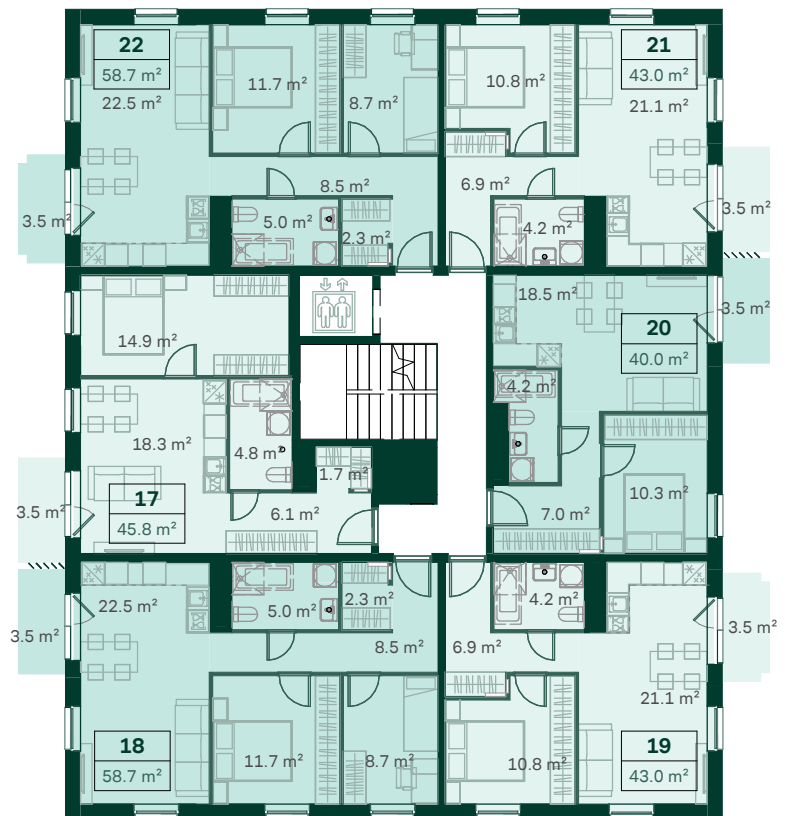

Tasandi 5

-1. korrus

* Plaanidel kuvatud vannid ei sisaldu korteri hinnas. Mööbel on illustratiivne ja ei sisaldu korteri hinnas, kui ei ole kokku lepitud teisiti.

Tasandi 5

1. korrus

* Plaanidel kuvatud vannid ei sisaldu korteri hinnas. Mööbel on illustratiivne ja ei sisaldu korteri hinnas, kui ei ole kokku lepitud teisiti.

Tasandi 5

2. korrus

Öhtu-
päike

Hommiku-
päike

* Plaanidel kuvatud vannid ei sisaldu korteri hinnas. Mööbel on illustratiivne ja ei sisaldu korteri hinnas, kui ei ole kokku lepitud teisiti.

Tasandi 5

3. korrus

* Plaanidel kuvatud vannid ei sisaldu korteri hinnas. Mööbel on illustratiivne ja ei sisaldu korteri hinnas, kui ei ole kokku lepitud teisiti.

Tasandi 5

4. korrus

Öhtu-
päike

Hommiku-
päike

* Plaanidel kuvatud vannid ei sisaldu korteri hinnas. Mööbel on illustratiivne ja ei sisaldu korteri hinnas, kui ei ole kokku lepitud teisiti.

Tasandi 5

5. korrus

* Plaanidel kuvatud vannid ei sisaldu korteri hinnas. Mööbel on illustratiivne ja ei sisaldu korteri hinnas, kui ei ole kokku lepitud teisiti.

Tasandi 5

6. korrus

* Plaanidel kuvatud vannid ei sisaldu korteri hinnas. Mööbel on illustratiivne ja ei sisaldu korteri hinnas, kui ei ole kokku lepitud teisiti.