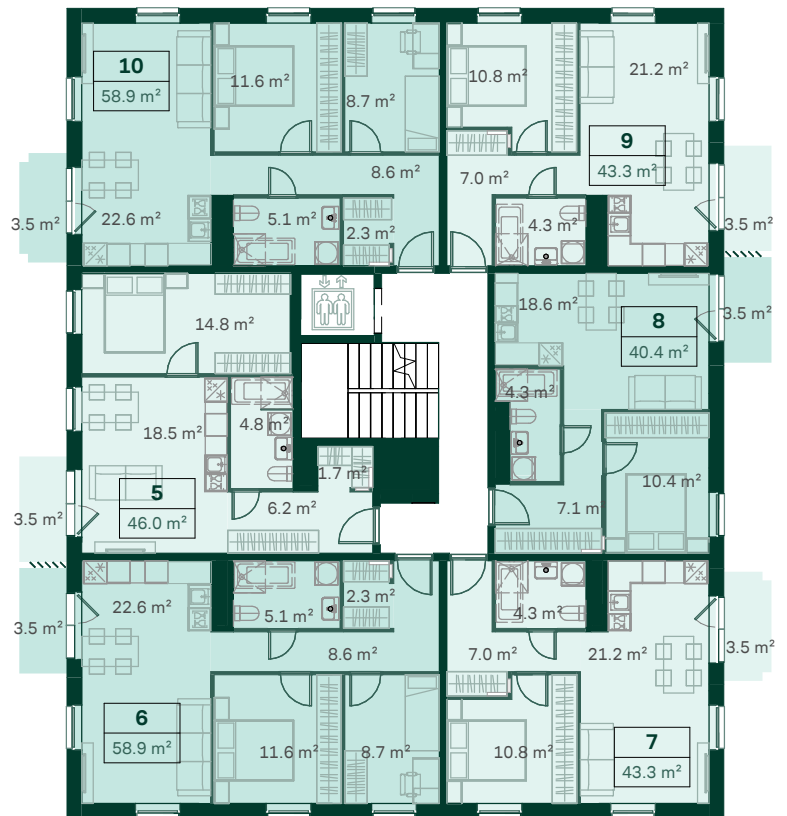

Tasandi 5

-1. korrus

* Plaanidel kuvatud vannid ei sisaldu korteri hinnas. Mööbel on illustratiivne ja ei sisaldu korteri hinnas, kui ei ole kokku lepitud teisiti.

Tasandi 5

1. korrus

* Plaanidel kuvatud vannid ei sisaldu korteri hinnas. Mööbel on illustratiivne ja ei sisaldu korteri hinnas, kui ei ole kokku lepitud teisiti.

Tasandi 5

2. korrus

Öhtu-
päike

Hommiku-
päike

* Plaanidel kuvatud vannid ei sisaldu korteri hinnas. Mööbel on illustratiivne ja ei sisaldu korteri hinnas, kui ei ole kokku lepitud teisiti.

Tasandi 5

3. korrus

* Plaanidel kuvatud vannid ei sisaldu korteri hinnas. Mööbel on illustratiivne ja ei sisaldu korteri hinnas, kui ei ole kokku lepitud teisiti.

Tasandi 5

4. korrus

Öhtu-
päike

Hommiku-
päike

* Plaanidel kuvatud vannid ei sisaldu korteri hinnas. Mööbel on illustratiivne ja ei sisaldu korteri hinnas, kui ei ole kokku lepitud teisiti.

Tasandi 5

5. korrus

* Plaanidel kuvatud vannid ei sisaldu korteri hinnas. Mööbel on illustratiivne ja ei sisaldu korteri hinnas, kui ei ole kokku lepitud teisiti.

Tasandi 5

6. korrus

* Plaanidel kuvatud vannid ei sisaldu korteri hinnas. Mööbel on illustratiivne ja ei sisaldu korteri hinnas, kui ei ole kokku lepitud teisiti.