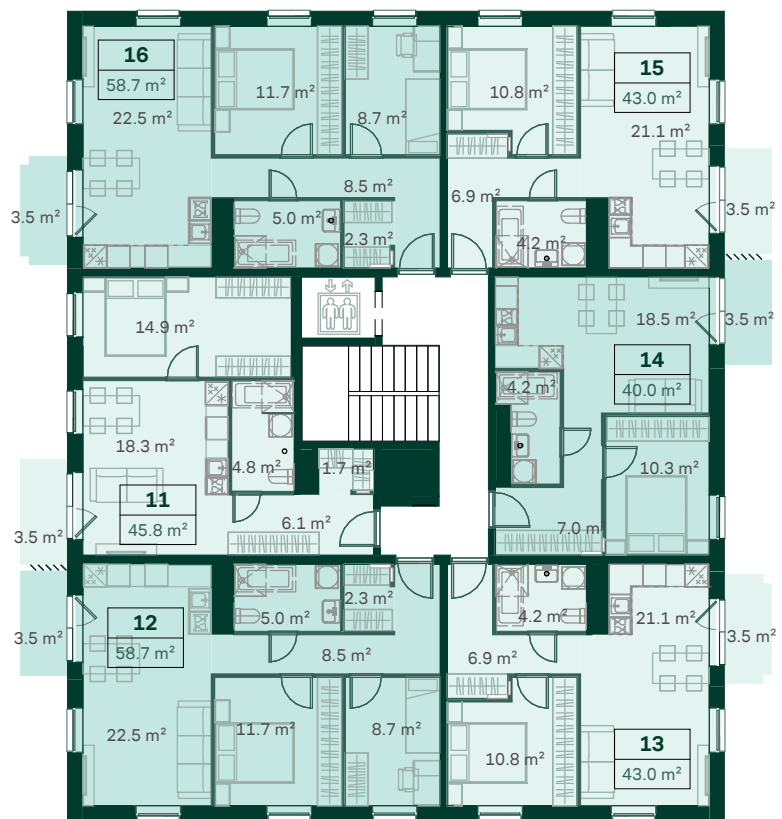

Tasandi 5

-1. korrus

* Plaanidel kuvatud vannid ei sisaldu korteri hinnas. Mööbel on illustratiivne ja ei sisaldu korteri hinnas, kui ei ole kokku lepitud teisiti.

Tasandi 5

1. korrus

* Plaanidel kuvatud vannid ei sisaldu korteri hinnas. Mööbel on illustratiivne ja ei sisaldu korteri hinnas, kui ei ole kokku lepitud teisiti.

Tasandi 5

2. korrus

Öhtu-
päike

Hommiku-
päike

* Plaanidel kuvatud vannid ei sisaldu korteri hinnas. Mööbel on illustratiivne ja ei sisaldu korteri hinnas, kui ei ole kokku lepitud teisiti.

Tasandi 5

3. korrus

* Plaanidel kuvatud vannid ei sisaldu korteri hinnas. Mööbel on illustratiivne ja ei sisaldu korteri hinnas, kui ei ole kokku lepitud teisiti.

Tasandi 5

4. korrus

Öhtu-
päike

Hommiku-
päike

* Plaanidel kuvatud vannid ei sisaldu korteri hinnas. Mööbel on illustratiivne ja ei sisaldu korteri hinnas, kui ei ole kokku lepitud teisiti.

Tasandi 5

5. korrus

* Plaanidel kuvatud vannid ei sisaldu korteri hinnas. Mööbel on illustratiivne ja ei sisaldu korteri hinnas, kui ei ole kokku lepitud teisiti.

Tasandi 5

6. korrus

* Plaanidel kuvatud vannid ei sisaldu korteri hinnas. Mööbel on illustratiivne ja ei sisaldu korteri hinnas, kui ei ole kokku lepitud teisiti.