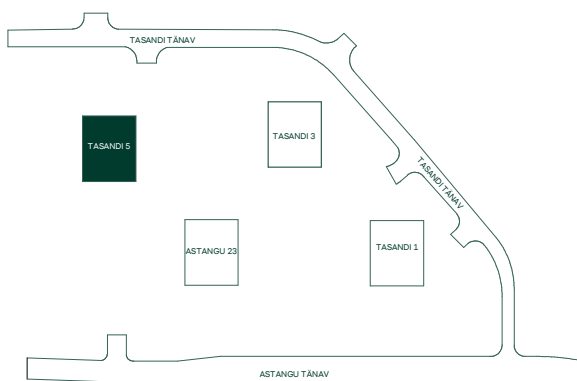

Tasandi 5

2. korrus

Öhtu-
päike

Hommiku-
päike

* Plaanidel kuvatud vannid ei sisaldu korteri hinnas. Mööbel on illustratiivne ja ei sisaldu korteri hinnas, kui ei ole kokku lepitud teisiti.

Tasandi 5

3. korrus