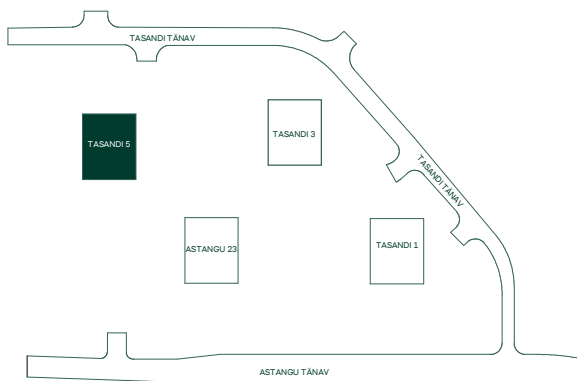

Tasandi 5

5. korrus

* Plaanidel kuvatud vannid ei sisaldu korteri hinnas. Mööbel on illustratiivne ja ei sisaldu korteri hinnas, kui ei ole kokku lepitud teisiti.