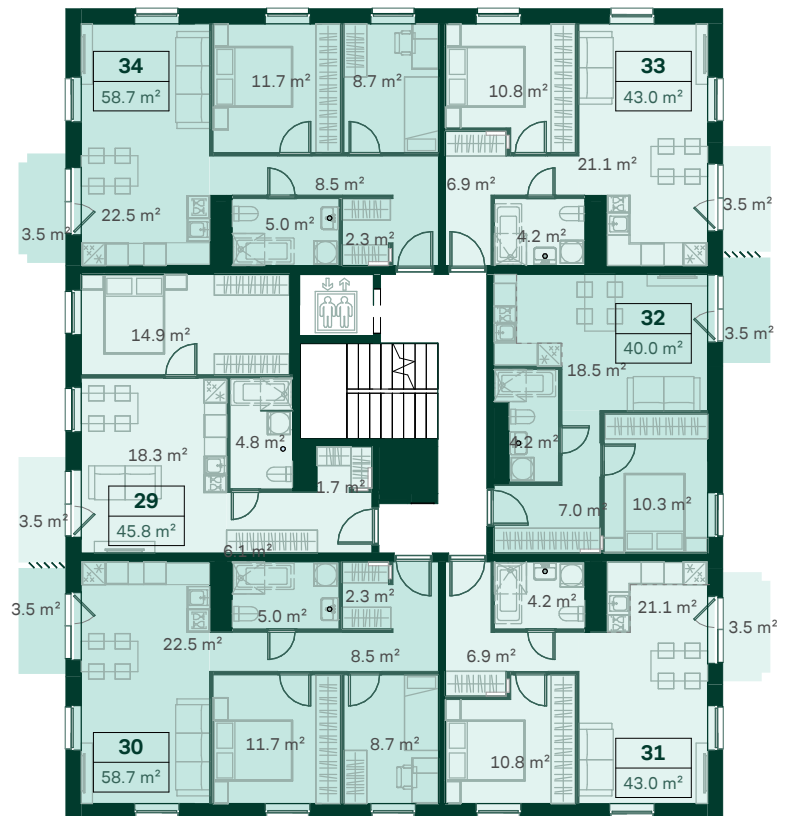

Tasandi 5

-1. korrus

* Plaanidel kuvatud vannid ei sisaldu korteri hinnas. Mööbel on illustratiivne ja ei sisaldu korteri hinnas, kui ei ole kokku lepitud teisiti.

Tasandi 5

1. korrus

* Plaanidel kuvatud vannid ei sisaldu korteri hinnas. Mööbel on illustratiivne ja ei sisaldu korteri hinnas, kui ei ole kokku lepitud teisiti.

* Plaanidel kuvatud vannid ei sisaldu korteri hinnas. Mööbel on illustratiivne ja ei sisaldu korteri hinnas, kui ei ole kokku lepitud teisiti.

Tasandi 5

4. korrus

Öhtu-
päike

Hommiku-
päike

* Plaanidel kuvatud vannid ei sisaldu korteri hinnas. Mööbel on illustratiivne ja ei sisaldu korteri hinnas, kui ei ole kokku lepitud teisiti.

Tasandi 5

5. korrus

* Plaanidel kuvatud vannid ei sisaldu korteri hinnas. Mööbel on illustratiivne ja ei sisaldu korteri hinnas, kui ei ole kokku lepitud teisiti.

Tasandi 5

6. korrus

* Plaanidel kuvatud vannid ei sisaldu korteri hinnas. Mööbel on illustratiivne ja ei sisaldu korteri hinnas, kui ei ole kokku lepitud teisiti.

Tasandi 5

7. korrus

* Plaanidel kuvatud vannid ei sisaldu korteri hinnas. Mööbel on illustratiivne ja ei sisaldu korteri hinnas, kui ei ole kokku lepitud teisiti.

Tasandi 5

8. korrus

Öhtu-
päike

Hommiku-
päike