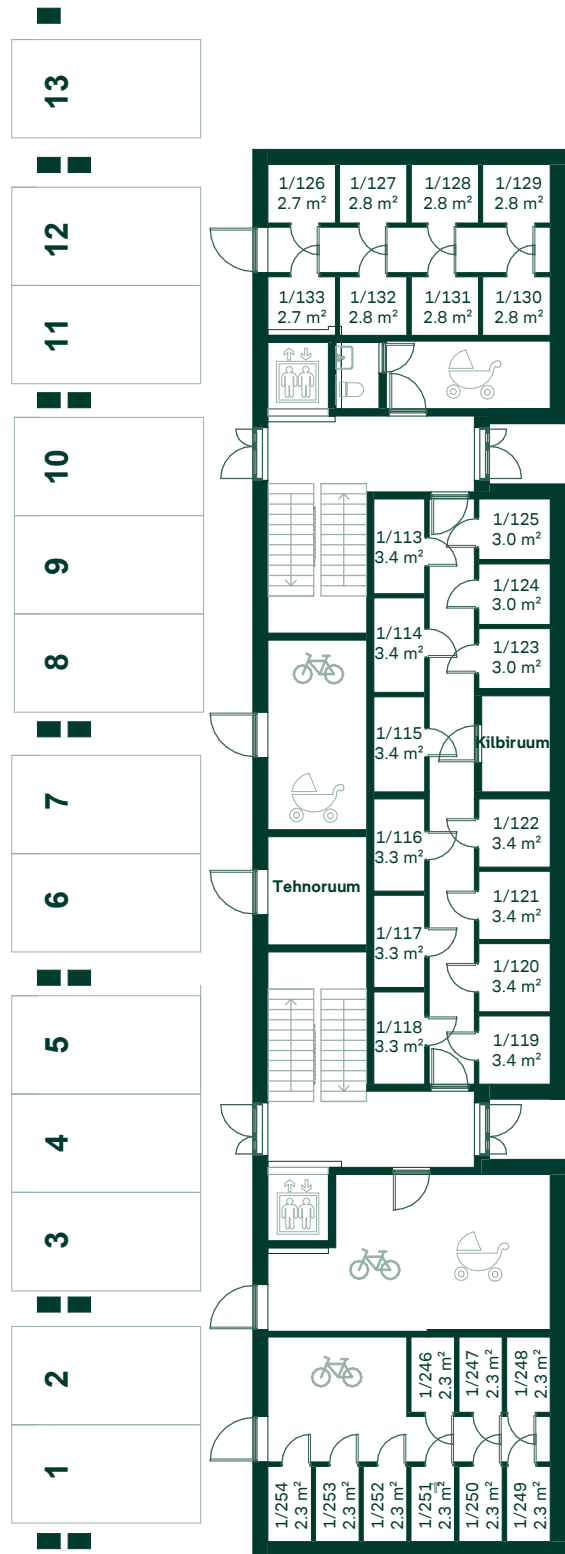

Aiandi 16/1, Tallinn

1. korrus

* Plaanidel kuvatud vannid ei sisaldu korteri hinnas. Mööbel on illustratiivne ja ei sisaldu korteri hinnas, kui ei ole kokku lepitud teisiti.

Aiandi 16/1, Tallinn

2. korrus

* Plaanidel kuvatud vannid ei sisaldu korteri hinnas. Mööbel on illustratiivne ja ei sisaldu korteri hinnas, kui ei ole kokku lepitud teisiti.

Aiandi 16/1, Tallinn

3. korrus

* Plaanidel kuvatud vannid ei sisaldu korteri hinnas. Mööbel on illustratiivne ja ei sisaldu korteri hinnas, kui ei ole kokku lepitud teisiti.

Aiandi 16/1, Tallinn

4. korrus

* Plaanidel kuvatud vannid ei sisaldu korteri hinnas. Mööbel on illustratiivne ja ei sisaldu korteri hinnas, kui ei ole kokku lepitud teisiti.