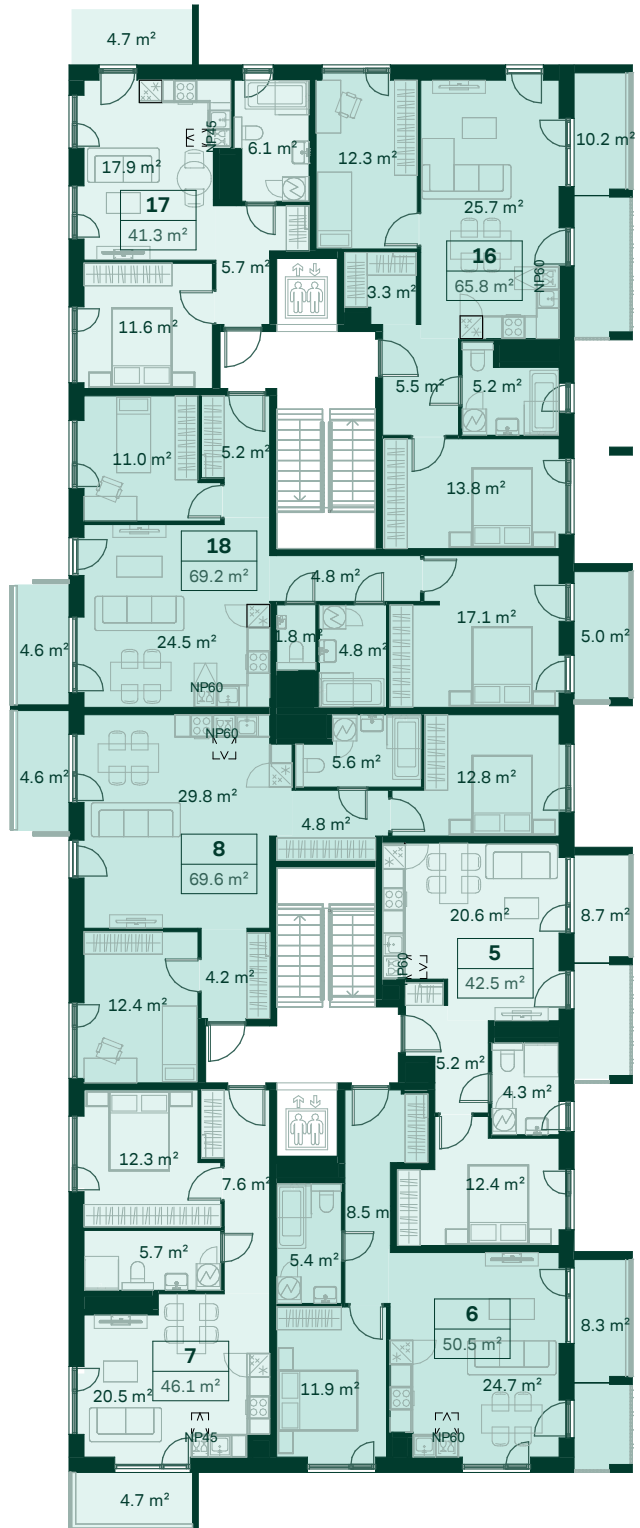

Aiandi 16/1, Tallinn

1. korrus

* Plaanidel kuvatud vannid ei sisaldu korteri hinnas. Mööbel on illustratiivne ja ei sisaldu korteri hinnas, kui ei ole kokku lepitud teisiti.

Aiandi 16/1, Tallinn

2. korrus

* Plaanidel kuvatud vannid ei sisaldu korteri hinnas. Mööbel on illustratiivne ja ei sisaldu korteri hinnas, kui ei ole kokku lepitud teisiti.

Aiandi 16/1, Tallinn

3. korrus

* Plaanidel kuvatud vannid ei sisaldu korteri hinnas. Mööbel on illustratiivne ja ei sisaldu korteri hinnas, kui ei ole kokku lepitud teisiti.

Aiandi 16/1, Tallinn

4. korrus

* Plaanidel kuvatud vannid ei sisaldu korteri hinnas. Mööbel on illustratiivne ja ei sisaldu korteri hinnas, kui ei ole kokku lepitud teisiti.