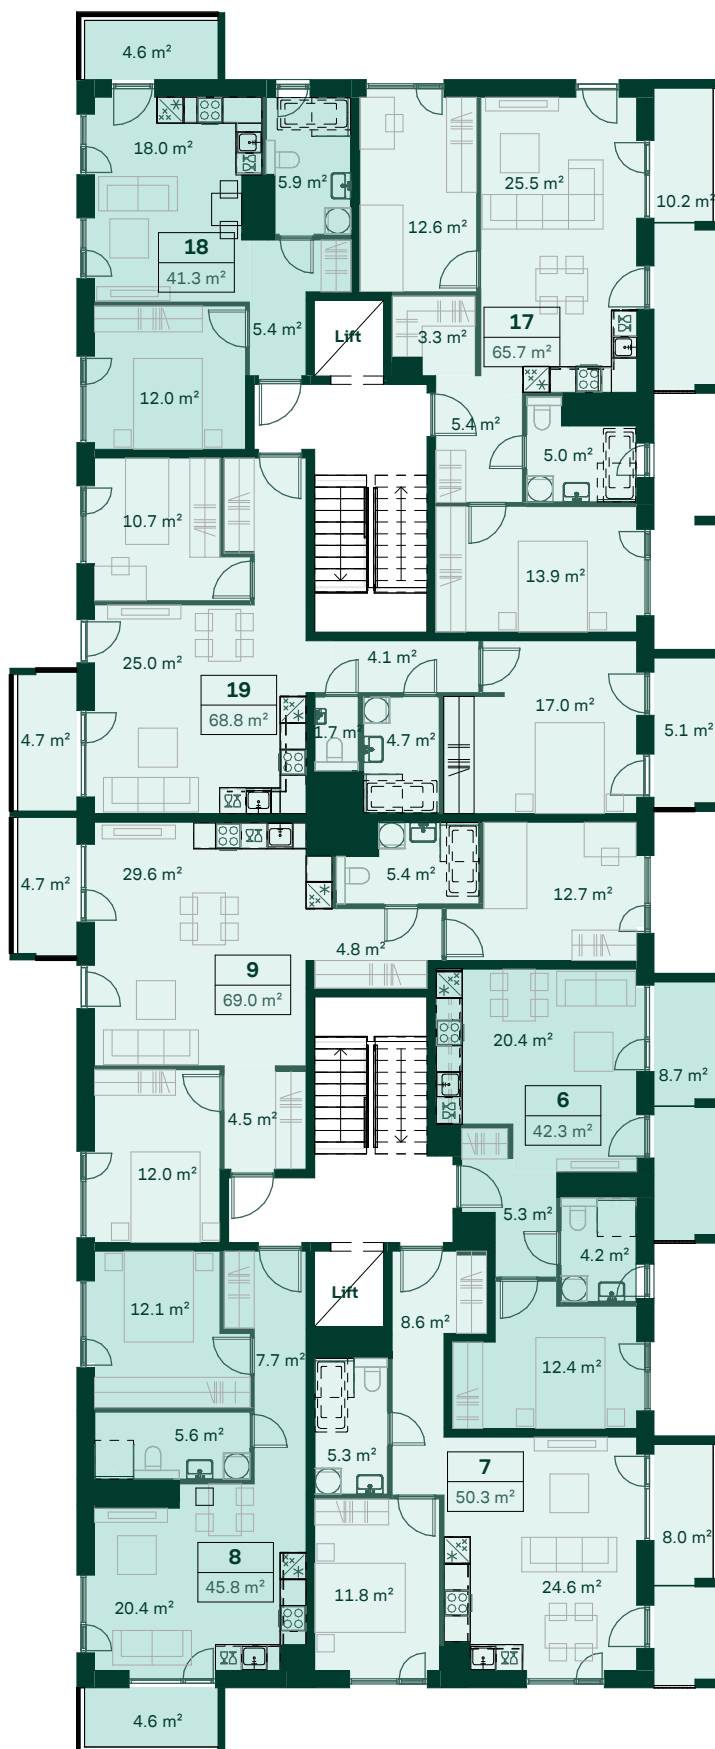

Aiandi 7/2

1 korrus

* Plaanidel kuvatud vannid ei sisaldu korteri hinnas. Mööbel on illustratiivne ja ei sisaldu korteri hinnas, kui ei ole kokku lepitud teisiti.

Aiandi 7/2

2 korrus

* Plaanidel kuvatud vannid ei sisaldu korteri hinnas. Mööbel on illustratiivne ja ei sisaldu korteri hinnas, kui ei ole kokku lepitud teisiti.

Aiandi 7/2

3 korrus

Õhtu päike

Hommiku päike

* Plaanidel kuvatud vannid ei sisaldu korteri hinnas. Mööbel on illustratiivne ja ei sisaldu korteri hinnas, kui ei ole kokku lepitud teisiti.

Aiandi 7/2

4 korrus

Õhtu päike

Hommiku päike

* Plaanidel kuvatud vannid ei sisaldu korteri hinnas. Mööbel on illustratiivne ja ei sisaldu korteri hinnas, kui ei ole kokku lepitud teisiti.