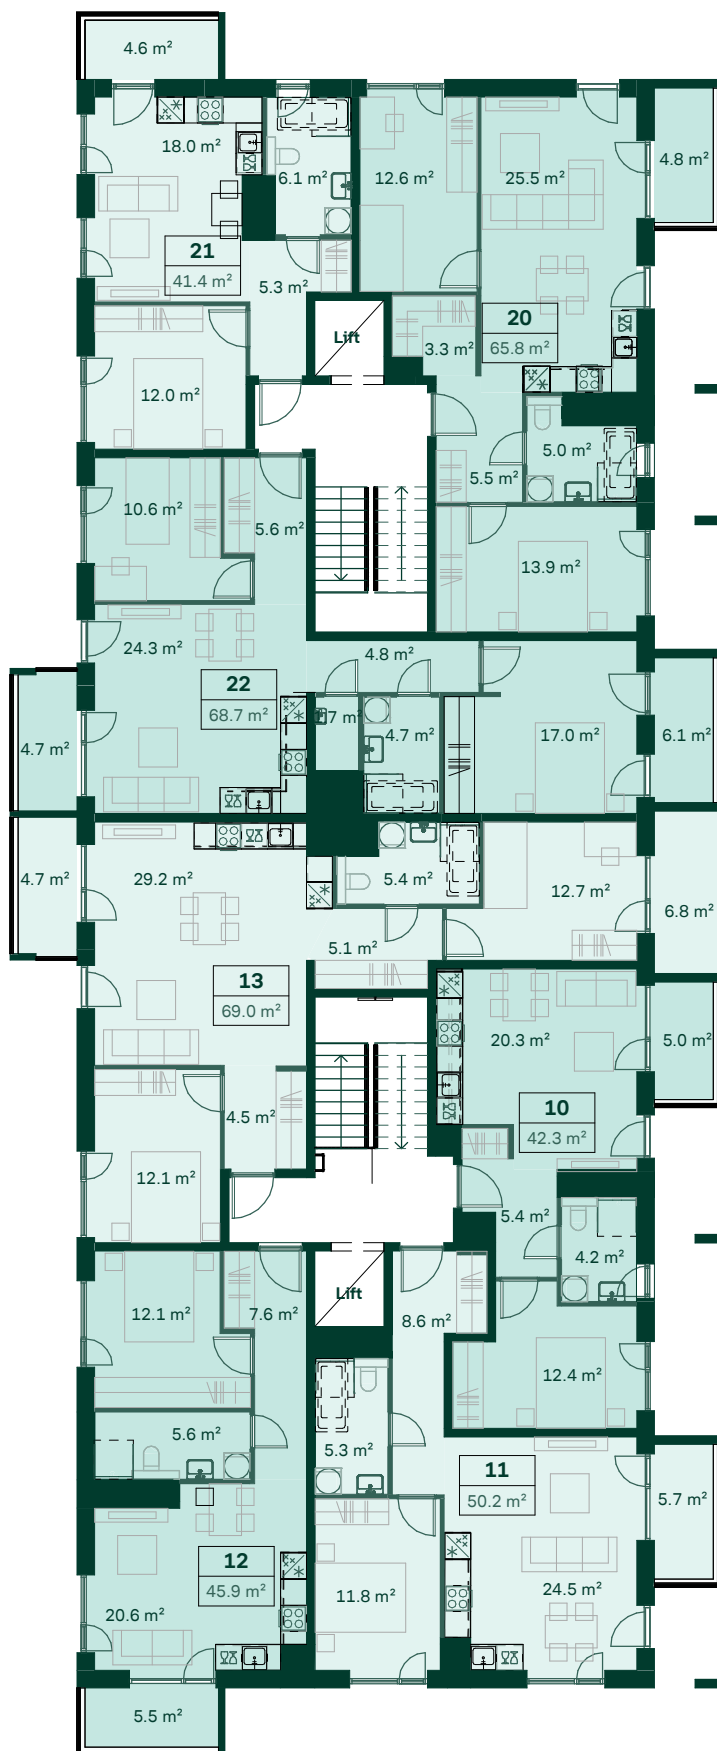

Aiandi 7/2

1 korrus

* Plaanidel kuvatud vannid ei sisaldu korteri hinnas. Mööbel on illustratiivne ja ei sisaldu korteri hinnas, kui ei ole kokku lepitud teisiti.

Aiandi 7/2

2 korrus

* Plaanidel kuvatud vannid ei sisaldu korteri hinnas. Mööbel on illustratiivne ja ei sisaldu korteri hinnas, kui ei ole kokku lepitud teisiti.

Aiandi 7/2

3 korrus

Õhtu päike

Hommiku päike

* Plaanidel kuvatud vannid ei sisaldu korteri hinnas. Mööbel on illustratiivne ja ei sisaldu korteri hinnas, kui ei ole kokku lepitud teisiti.

Aiandi 7/2

4 korrus

Õhtu päike

Hommiku päike

* Plaanidel kuvatud vannid ei sisaldu korteri hinnas. Mööbel on illustratiivne ja ei sisaldu korteri hinnas, kui ei ole kokku lepitud teisiti.