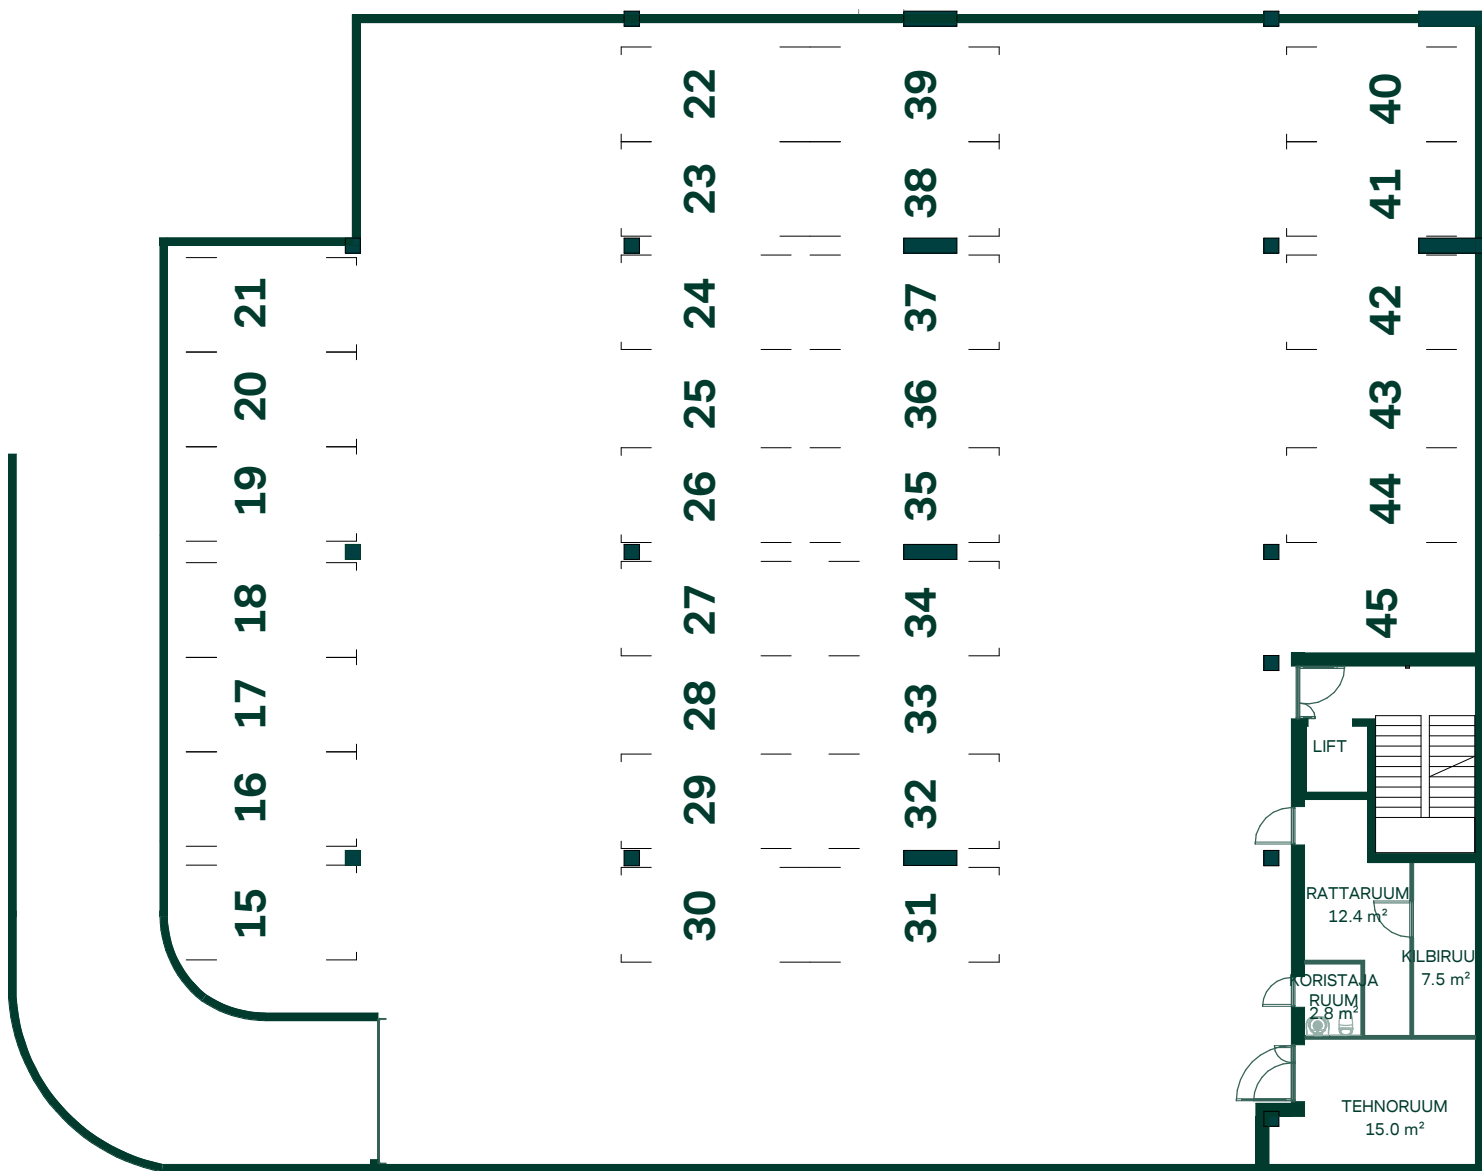

SÕPRUSE PST 44

-1. korrus

SÕPRUSE PST 44

1. korrus

SÕPRUSE PST 44

2. korrus

* Plaanidel kuvatud vannid ei sisaldu korteri hinnas. Mööbel on illustratiivne ja ei sisaldu korteri hinnas, kui ei ole kokku lepitud teisiti.

SÕPRUSE PST 44

3. korrus

* Plaanidel kuvatud vannid ei sisaldu korteri hinnas. Mööbel on illustratiivne ja ei sisaldu korteri hinnas, kui ei ole kokku lepitud teisiti.

SÕPRUSE PST 44

4. korrus

* Plaanidel kuvatud vannid ei sisaldu korteri hinnas. Mööbel on illustratiivne ja ei sisaldu korteri hinnas, kui ei ole kokku lepitud teisiti.

SÕPRUSE PST 44

5. korrus

* Plaanidel kuvatud vannid ei sisaldu korteri hinnas. Mööbel on illustratiivne ja ei sisaldu korteri hinnas, kui ei ole kokku lepitud teisiti.