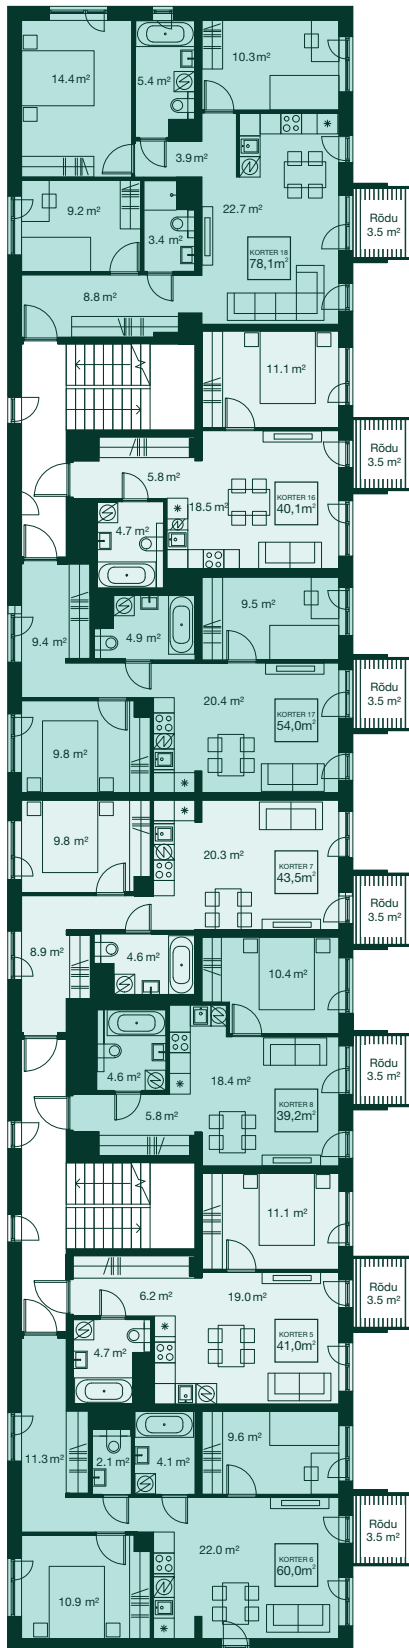

Aiandi 5/2

Korrus 3

* Plaanidel kuvatud vannid ei sisaldu korteri hinnas. Mööbel on illustratiivne ja ei sisaldu korteri hinnas, kui ei ole kokku lepitud teisiti.

Indrek Servinski 5340 0031 indrek.servinski@bonava.com • Kadri Kaldma 5344 5201 kadri.kaldma@bonava.com

Olga Fjodorova 5356 1381 olga.fjodorova@bonava.com • Katrina Voronkova 5383 2343 katrina.voronkova@bonava.com