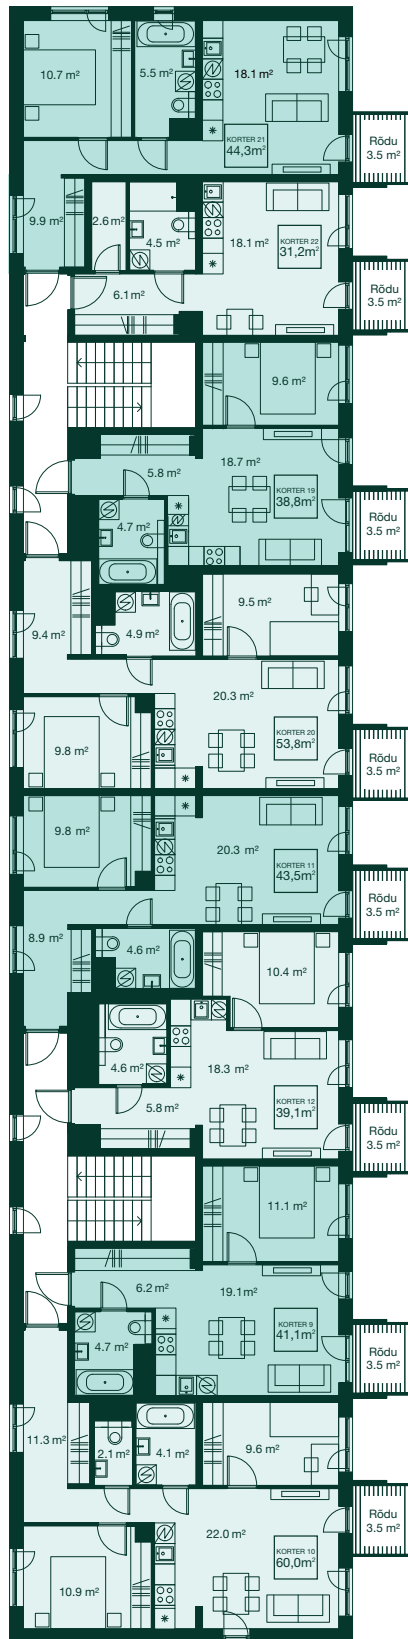

Aiandi 5/2

Korrus 4

* Plaanidel kuvatud vannid ei sisaldu korteri hinnas. Mööbel on illustratiivne ja ei sisaldu korteri hinnas, kui ei ole kokku lepitud teisiti.

Indrek Servinski 5340 0031 indrek.servinski@bonava.com • Kadri Kaldma 5344 5201 kadri.kaldma@bonava.com

Olga Fjodorova 5356 1381 olga.fjodorova@bonava.com • Katrina Voronkova 5383 2343 katrina.voronkova@bonava.com